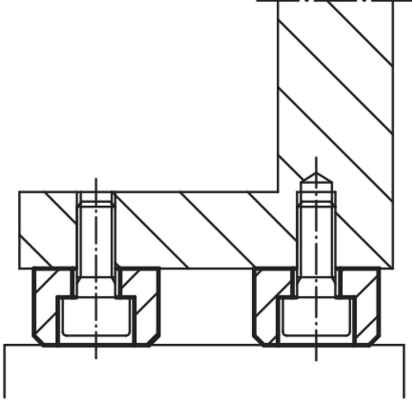

Ürün açıklaması/Ürün resimleri

Açıklama

Malzeme:

Kolay işlenir çelik 1.0718.

Model:

sertleştirilmiş ve perdahlı.

Çizimler

Ürünlere genel bakış

Sipariş numarası	D	D1	D2	H	H1
02090-05	5,5	16	10	10	5,7
02090-06	6,6	20	11	12	7
02090-08	9	25	15	16	9
02090-10	11	32	18	20	11
02090-12	13,5	36	20	25	13