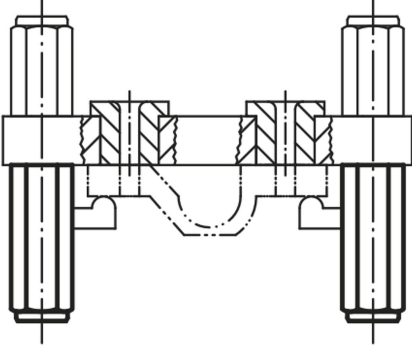

## Ürün açıklaması/Ürün resimleri

## Açıklama

**Malzeme:**  
Islah çeliği 1.1181.

**Model:**  
perdahlı.

## Ürünlere genel bakış

Sipariş numarası	H	B	B1	D	D1	D2	E	SW
02050-10X	50/75/100	28	11	11	M10	16,5	19,5	17
02050-12X	50/75/100/125	35	18	13	M12	18,5	21,5	19