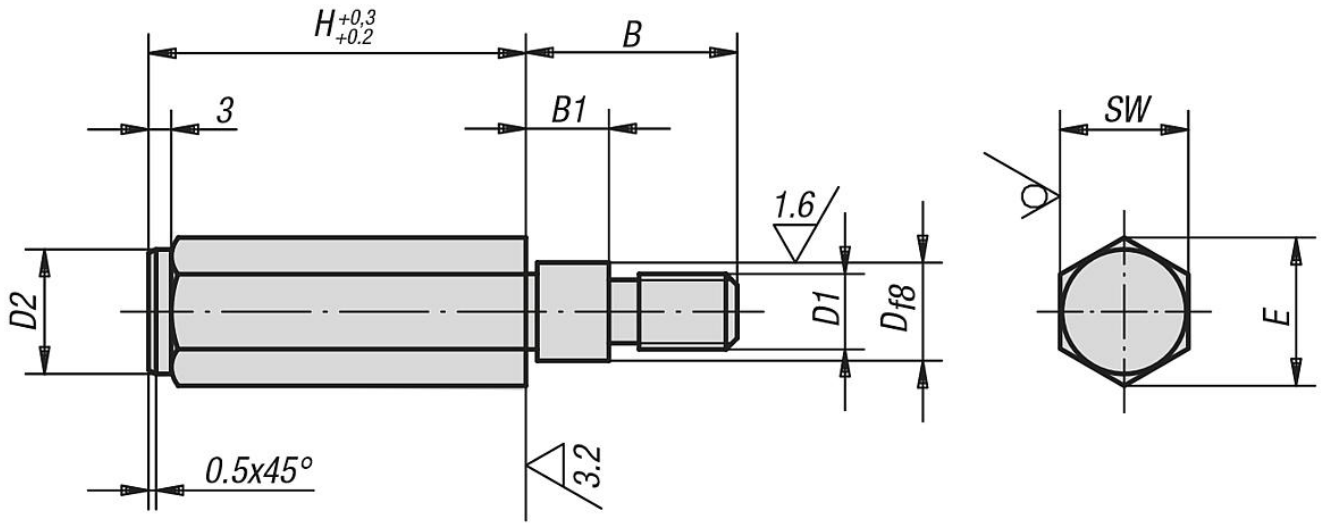

## Ürün açıklaması/Ürün resimleri

## Açıklama

**Malzeme:**  
Islah çeliği 1.1181.

**Model:**  
perdahlı.

## Ürünlere genel bakış

Sipariş numarası	H	B	B1	D	D1	D2	E	SW
02050-10X	50/75/100	28	11	11	M10	16,5	19,5	17
02050-12X	50/75/100/125	35	18	13	M12	18,5	21,5	19