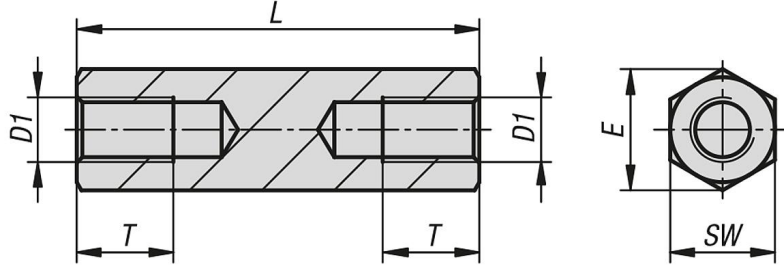

Ürün açıklaması/Ürün resimleri

Açıklama

Malzeme:

Kolay işlenir çelik 1.0718.

Model:

galvaniz kaplama, mavi pasifleştirilmiş.

Çizimler

Ürünlere genel bakış

Sipariş numarası	D1	E	L	SW	T
02035-10-205025	M5	9,2	25	8	8
02035-10-205030	M5	9,2	30	8	8
02035-10-205035	M5	9,2	35	8	8
02035-10-206030	M6	11,5	30	10	9
02035-10-206035	M6	11,5	35	10	9
02035-10-206040	M6	11,5	40	10	9
02035-10-206050	M6	11,5	50	10	9
02035-10-206060	M6	11,5	60	10	9
02035-10-208030	M8	15	30	13	12
02035-10-208035	M8	15	35	13	12
02035-10-208040	M8	15	40	13	12
02035-10-208050	M8	15	50	13	12
02035-10-208060	M8	15	60	13	12
02035-10-208090	M8	15	90	13	12
02035-10-210040	M10	18,5	40	16	15
02035-10-210045	M10	18,5	45	16	15
02035-10-210055	M10	18,5	55	16	15
02035-10-210065	M10	18,5	65	16	15
02035-10-210095	M10	18,5	95	16	15
02035-10-210115	M10	18,5	115	16	15
02035-10-212040	M12	20,8	40	18	18
02035-10-212045	M12	20,8	45	18	18
02035-10-212055	M12	20,8	55	18	18
02035-10-212065	M12	20,8	65	18	18
02035-10-212095	M12	20,8	95	18	18
02035-10-212115	M12	20,8	115	18	18