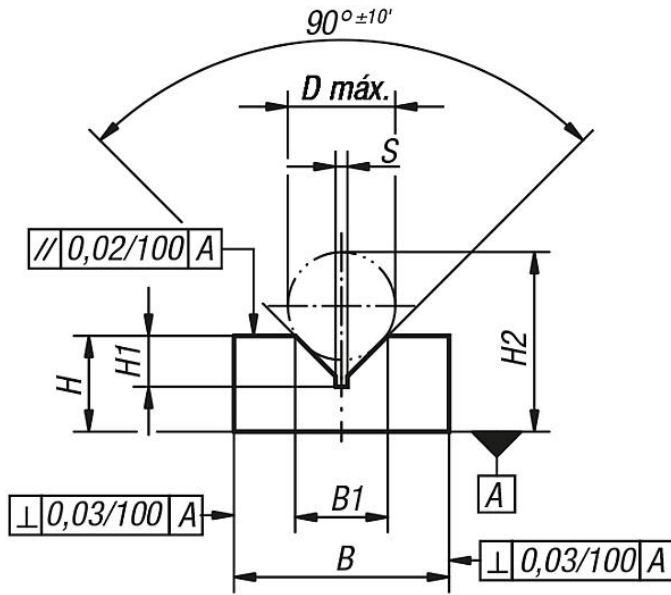

Ürün açıklaması/Ürün resimleri

Açıklama

Malzeme:

GJL 250 kızdırılmış.

Bilgi:

L uzunluğu, testere kesimi ile işlenir ve her zaman ek ölçü ile teslim edilir.

Çizimler

Ürünlere genel bakış

Sipariş numarası	L = Uzunluk	B	B1	H	H1	H2	D maks.	S
01660-01X	100/200	36	15,5	16	8,5	30	18	2
01660-02X	100/200	50	21,9	25	11	43	24	2
01660-03X	100/200	63	26	32	13,5	54	29	2,5
01660-04X	200/300/600	100	31,7	40	17	70	38	2,5
01660-05X	200/300/600	125	50	56	26	101	58	3
01660-06X	200/300/600	160	79,3	80	41	149	90	4