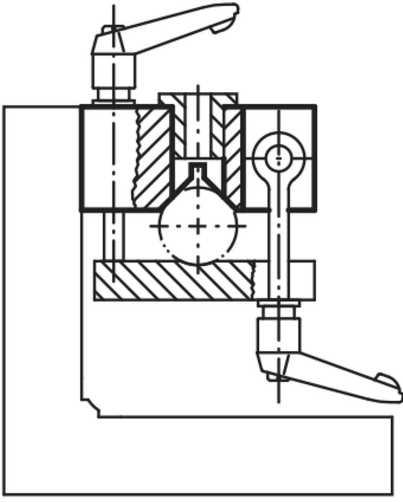

Ürün açıklaması/Ürün resimleri

Açıklama

Malzeme:

GJL 250 kızdırılmış.

Bilgi:

L uzunluğu, testere kesimi ile işlenir ve her zaman ek ölçü ile teslim edilir.

Çizimler

Ürünlere genel bakış

Sipariş numarası	L = Uzunluk	B	B1	H	H1	H2	D maks.	S
01660-01X	100/200	36	15,5	16	8,5	30	18	2
01660-02X	100/200	50	21,9	25	11	43	24	2
01660-03X	100/200	63	26	32	13,5	54	29	2,5
01660-04X	200/300/600	100	31,7	40	17	70	38	2,5
01660-05X	200/300/600	125	50	56	26	101	58	3
01660-06X	200/300/600	160	79,3	80	41	149	90	4