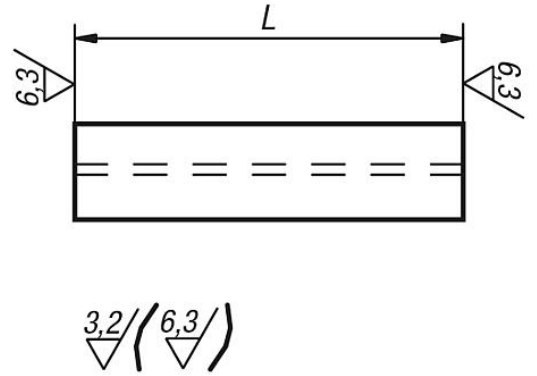

Ürün açıklaması/Ürün resimleri

Açıklama

Malzeme:

GJL 250 kızdırılmış.

Bilgi:

L uzunluğu, testere kesimi ile işlenir ve her zaman ek ölçü ile teslim edilir.

Çizimler

Ürünlere genel bakış

Sipariş numarası	L = Uzunluk	B	B1	H	H1	H2	D maks.	S
01660-01X	100/200	36	15,5	16	8,5	30	18	2
01660-02X	100/200	50	21,9	25	11	43	24	2
01660-03X	100/200	63	26	32	13,5	54	29	2,5
01660-04X	200/300/600	100	31,7	40	17	70	38	2,5
01660-05X	200/300/600	125	50	56	26	101	58	3
01660-06X	200/300/600	160	79,3	80	41	149	90	4