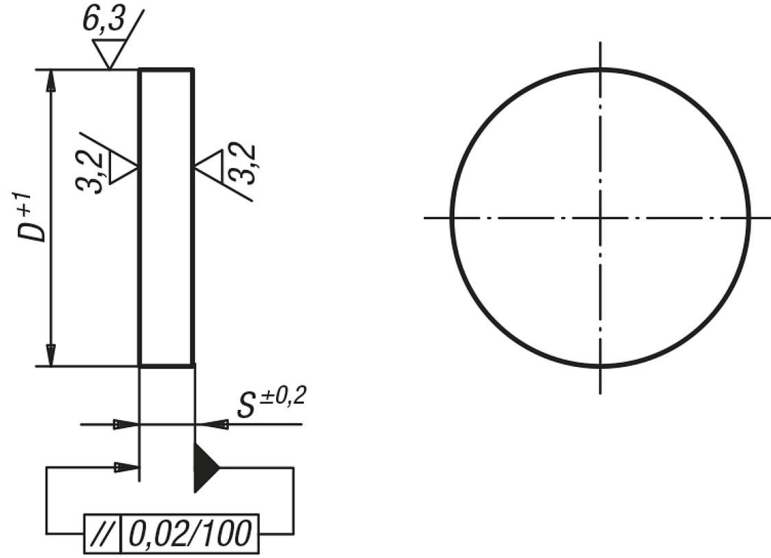

Ürün açıklaması/Ürün resimleri

Açıklama

Malzeme:

GJL 250 kızdırılmış veya EN AW-7075.

Çizimler

Ürnlere genel bakış

Sipariş numarası gri döküm	Sipariş numarası Alüminyum	D	S
01320-01	01320-201	63	14
01320-02	01320-202	80	20
01320-03	01320-203	100	20
01320-04	01320-204	125	25
01320-05	01320-205	160	32
01320-06	01320-206	200	32
01320-07	01320-207	250	36
01320-08	01320-208	315	40
01320-09	01320-209	400	45
01320-10	01320-210	500	50