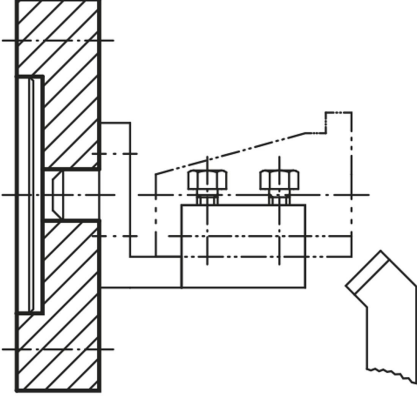

Ürün açıklaması/Ürün resimleri

Açıklama

Malzeme:

GJL 250 kızdırılmış veya EN AW-7075.

Çizimler

Ürnlere genel bakış

Sipariş numarası gri döküm	Sipariş numarası Alüminyum	D	S
01320-01	01320-201	63	14
01320-02	01320-202	80	20
01320-03	01320-203	100	20
01320-04	01320-204	125	25
01320-05	01320-205	160	32
01320-06	01320-206	200	32
01320-07	01320-207	250	36
01320-08	01320-208	315	40
01320-09	01320-209	400	45
01320-10	01320-210	500	50