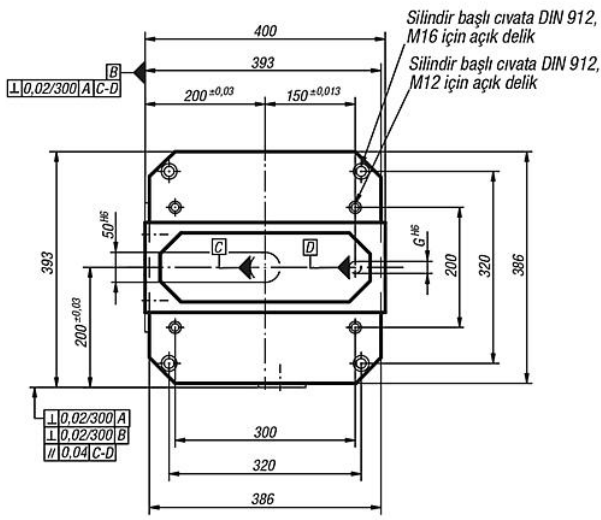

Ürün açıklaması/Ürün resimleri

Açıklama

Malzeme:
GJL 300.

Çizimler

Çizimler

01265-0040151

01265-005020
01265-005020101265-006325
01265-0063251

01265-008030

Ürünler genel bakış

Sipariş numarası	A	B1	C	D	E	E1	G	H
01265-005020	553	550	75	201±0,2	250	101,5 ±0,2	20	50
01265-006325	703	700	100	251±0,2	315	125,5 ±0,2	25	55
01265-008030	803	800	135	301±0,2	400	150,5 ±0,2	25	60
01265-0040151	553	550	55	151±0,2	200	75,5 ±0,2	20	50
01265-0050201	653	650	75	201±0,2	250	101,5 ±0,2	20	50
01265-0063251	803	800	100	251±0,2	315	125,5 ±0,2	25	55