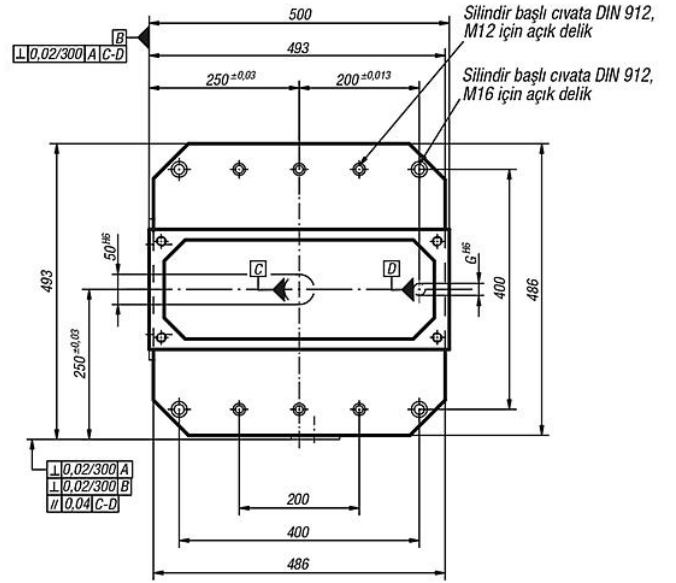

Ürün açıklaması/Ürün resimleri

Açıklama

Malzeme:
GJL 300.

Çizimler

Çizimler

01265-0040151

01265-005020
01265-005020101265-006325
01265-0063251

01265-008030

Ürünler genel bakış

Sipariş numarası	A	B1	C	D	E	E1	G	H
01265-005020	553	550	75	201±0,2	250	101,5 ±0,2	20	50
01265-006325	703	700	100	251±0,2	315	125,5 ±0,2	25	55
01265-008030	803	800	135	301±0,2	400	150,5 ±0,2	25	60
01265-0040151	553	550	55	151±0,2	200	75,5 ±0,2	20	50
01265-0050201	653	650	75	201±0,2	250	101,5 ±0,2	20	50
01265-0063251	803	800	100	251±0,2	315	125,5 ±0,2	25	55