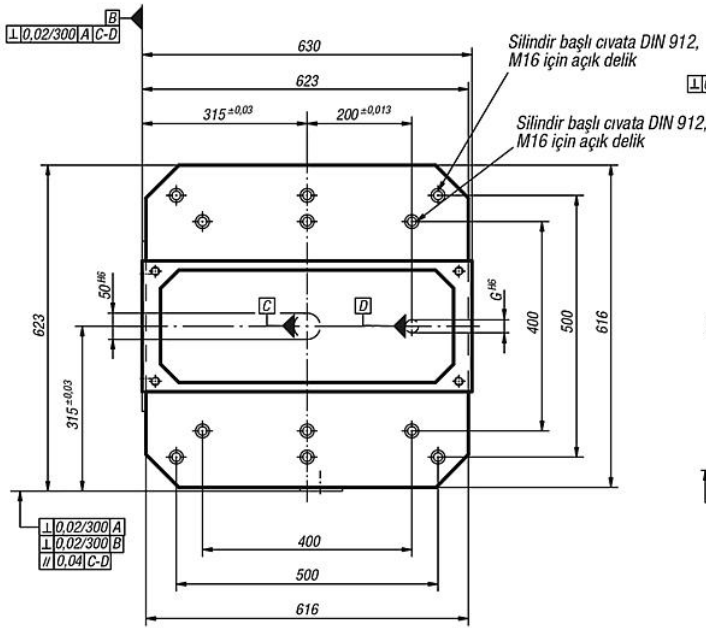

Ürün açıklaması/Ürün resimleri

Açıklama

Malzeme:
GJL 300.

Çizimler

Çizimler

01265-0040151

01265-005020
01265-005020101265-006325
01265-0063251

01265-008030

Ürünler genel bakış

Sipariş numarası	A	B1	C	D	E	E1	G	H
01265-005020	553	550	75	201±0,2	250	101,5 ±0,2	20	50
01265-006325	703	700	100	251±0,2	315	125,5 ±0,2	25	55
01265-008030	803	800	135	301±0,2	400	150,5 ±0,2	25	60
01265-0040151	553	550	55	151±0,2	200	75,5 ±0,2	20	50
01265-0050201	653	650	75	201±0,2	250	101,5 ±0,2	20	50
01265-0063251	803	800	100	251±0,2	315	125,5 ±0,2	25	55