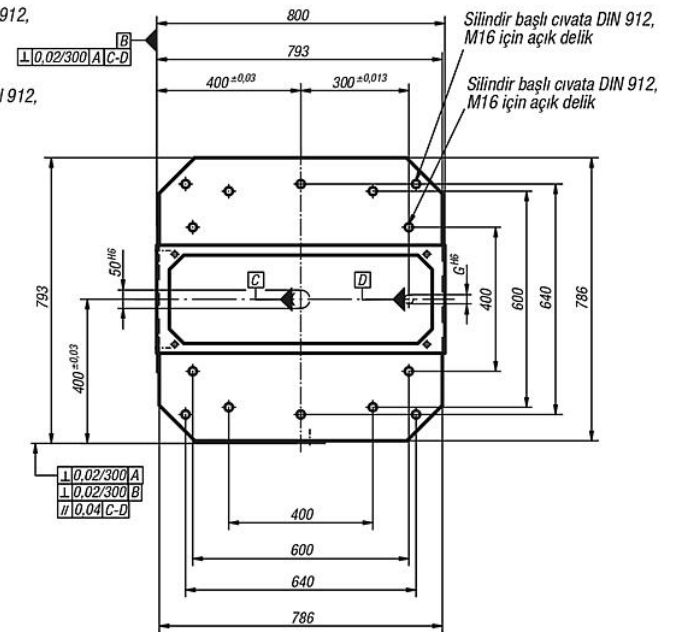

Ürün açıklaması/Ürün resimleri

Açıklama

Malzeme:
GJL 300.

Çizimler

Çizimler

01265-0040151

01265-005020
01265-005020101265-006325
01265-0063251

01265-008030

Ürünler genel bakış

Sipariş numarası	A	B1	C	D	E	E1	G	H
01265-005020	553	550	75	201±0,2	250	101,5 ±0,2	20	50
01265-006325	703	700	100	251±0,2	315	125,5 ±0,2	25	55
01265-008030	803	800	135	301±0,2	400	150,5 ±0,2	25	60
01265-0040151	553	550	55	151±0,2	200	75,5 ±0,2	20	50
01265-0050201	653	650	75	201±0,2	250	101,5 ±0,2	20	50
01265-0063251	803	800	100	251±0,2	315	125,5 ±0,2	25	55