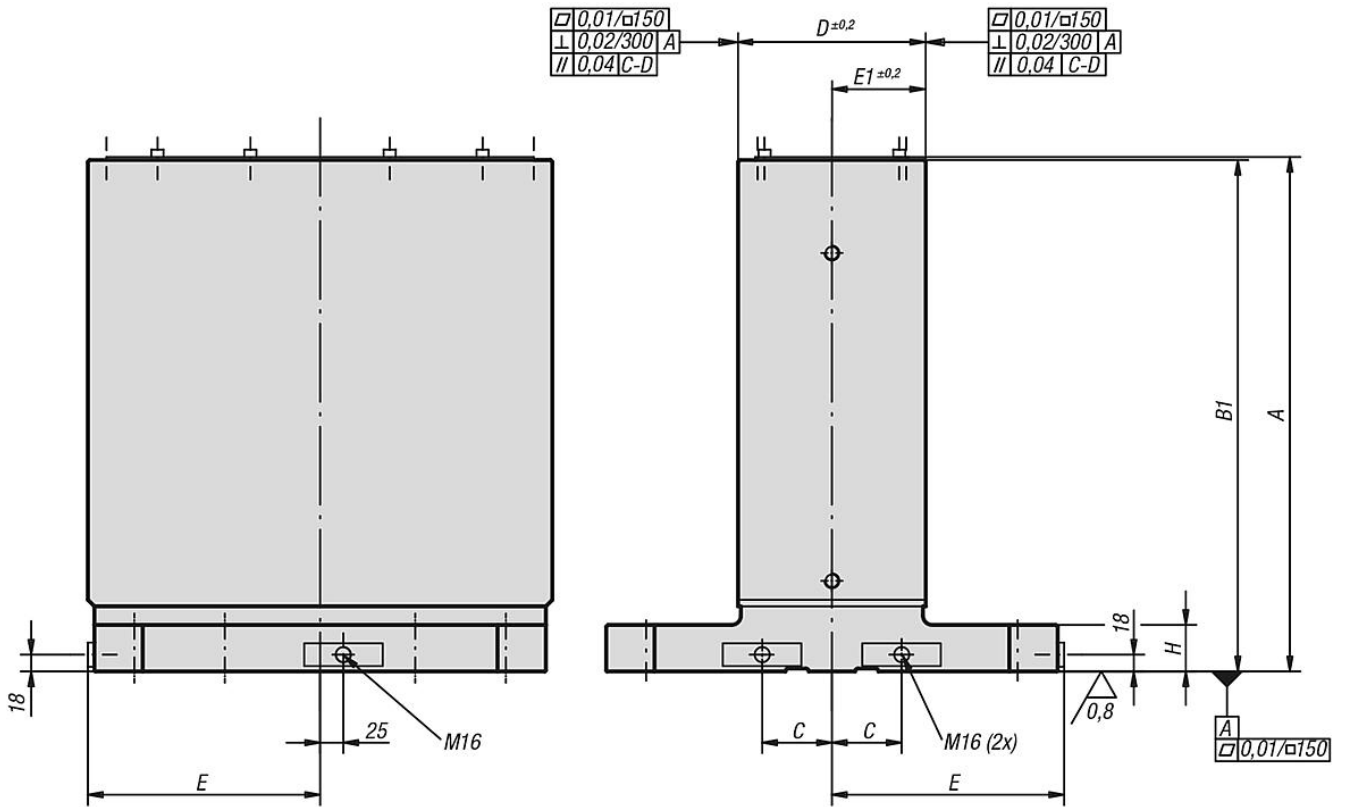

Ürün açıklaması/Ürün resimleri

Açıklama

Malzeme:
GJL 300.

Çizimler

Çizimler

01265-0040151

01265-005020
01265-005020101265-006325
01265-0063251

01265-008030

Ürünler genel bakış

Sipariş numarası	A	B1	C	D	E	E1	G	H
01265-005020	553	550	75	201±0,2	250	101,5 ±0,2	20	50
01265-006325	703	700	100	251±0,2	315	125,5 ±0,2	25	55
01265-008030	803	800	135	301±0,2	400	150,5 ±0,2	25	60
01265-0040151	553	550	55	151±0,2	200	75,5 ±0,2	20	50
01265-0050201	653	650	75	201±0,2	250	101,5 ±0,2	20	50
01265-0063251	803	800	100	251±0,2	315	125,5 ±0,2	25	55