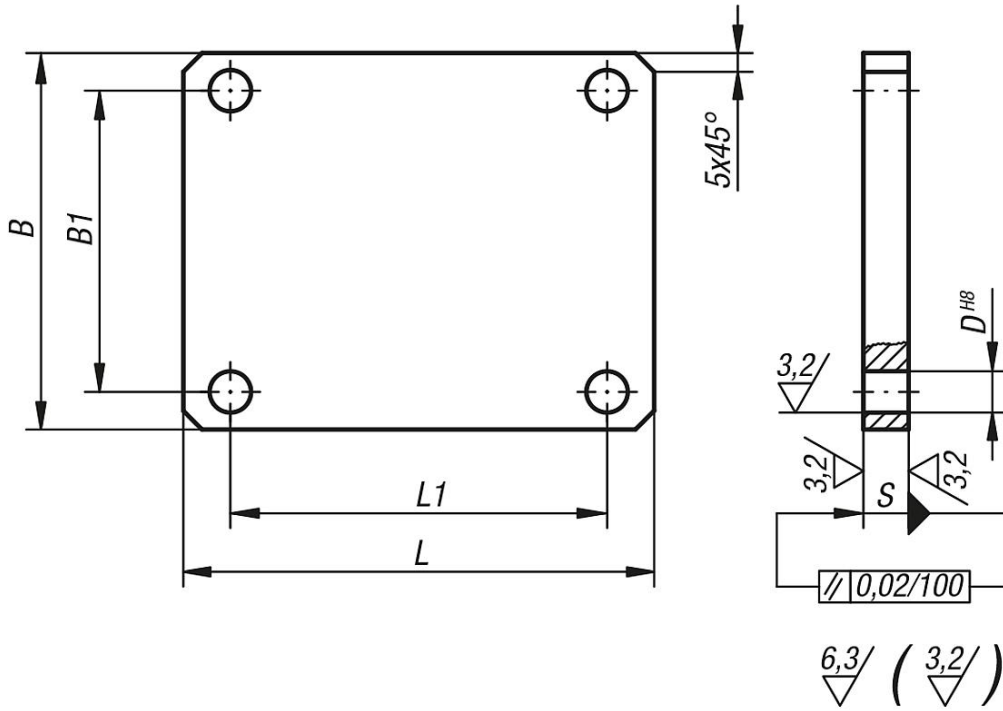

## Açıklama

**Malzeme:**  
Islah çeliği 1.1181.

**Model:**  
kaplamasız.

## Ürünlere genel bakış

Sipariş numarası	L	L1	B	B1	S	D
01060-01	125	100	100	80	12	11
01060-02	160	140	125	100	16	11
01060-03	200	180	160	140	20	13
01060-04	250	220	200	180	20	13
01060-05	315	280	250	220	20	13