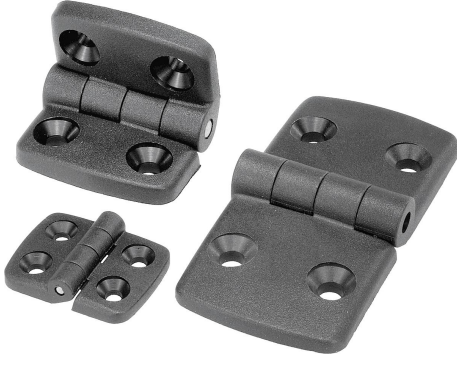

Ürün açıklaması/Ürün resimleri

Açıklama

Malzeme:

Termoplastik, cam elyaf takviyeli. Aks: paslanmaz çelik.

Model:

Menteşe: siyah. Aks: kaplamasız.

Bilgi:

Farklı kanat uzunluklarına sahip olan menteşeler, sağa veya sola takılabilir. Tüm menteşeler, talep üzerine alüminyum profillerin kanalları için (kanal 6, 8 ve 10) için kılavuz çıkıntıları ile de teslim edilebilir. Bunlar montajı kolaylaştırır, menteşeyi dönmeye karşı emniyete alır ve menteşenin yük taşıma kapasitesini artırır.

Ürünler genel bakış

Sipariş numarası	A	A1	A2	A3	A4	B	B2	D1	D2	D3	H	F1 maks. kN	F2 maks. kN
27852-251528	74,5	15	27,5	26	48,5	48	28	6,6	6	14	9	0,8	0,32
27852-251533	83,5	15	32,5	26	57,5	48	28	6,6	6	14	9	0,8	0,24
27852-301818	59	17,5	17,5	29,5	29,5	48	28	6,6	6	14	9	0,7	0,4
27852-301820	65	17,5	20	29,5	35,5	48	28	6,6	6	14	9	0,7	0,4
27852-301823	68	17,5	22,5	29,5	38,5	48	28	6,6	6	14	9	0,75	0,45
27852-301825	73	17,5	25	29,5	43,5	48	28	6,6	6	14	9	0,75	0,45
27852-301828	78	17,5	27,5	29,5	48,5	48	28	6,6	6	14	9	0,9	0,425
27852-301833	87	17,5	32,5	29,5	57,5	48	28	6,6	6	14	9	0,85	0,2
27852-352020	71	20	20	35,5	35,5	48	28	6,6	6	14	9	0,7	0,4
27852-352023	74	20	22,5	35,5	38,5	48	28	6,6	6	14	9	0,75	0,45
27852-352025	79	20	25	35,5	43,5	48	28	6,6	6	14	9	0,75	0,45
27852-352028	84	20	27,5	35,5	48,5	48	28	6,6	6	14	9	0,8	0,425
27852-352033	93	20	32,5	35,5	57,5	48	28	6,6	6	14	9	0,8	0,175
27852-402323	77	22,5	22,5	38,5	38,5	48	28	6,6	6	14	9	0,75	0,45
27852-402325	82	22,5	25	38,5	43,5	48	28	6,6	6	14	9	0,75	0,45
27852-402328	87	22,5	27,5	38,5	48,5	48	28	6,6	6	14	9	0,8	0,425
27852-402333	96	22,5	32,5	38,5	57,5	48	28	6,6	6	14	9	0,85	0,175
27852-452525	87	25	25	43,5	43,5	48	28	6,6	6	14	9	0,75	0,45
27852-452528	92	25	27,5	43,5	48,5	48	28	6,6	6	14	9	0,8	0,425
27852-452533	101	25	32,5	43,5	57,5	48	28	6,6	6	14	9	0,85	0,2
27852-502828	97	27,5	27,5	48,5	48,5	48	28	6,6	6	14	9	0,8	0,425
27852-502833	106	27,5	32,5	48,5	57,5	48	28	6,6	6	14	9	0,85	0,2
27852-603333	115	32,5	32,5	57,5	57,5	48	28	6,6	6	14	9	0,85	0,175