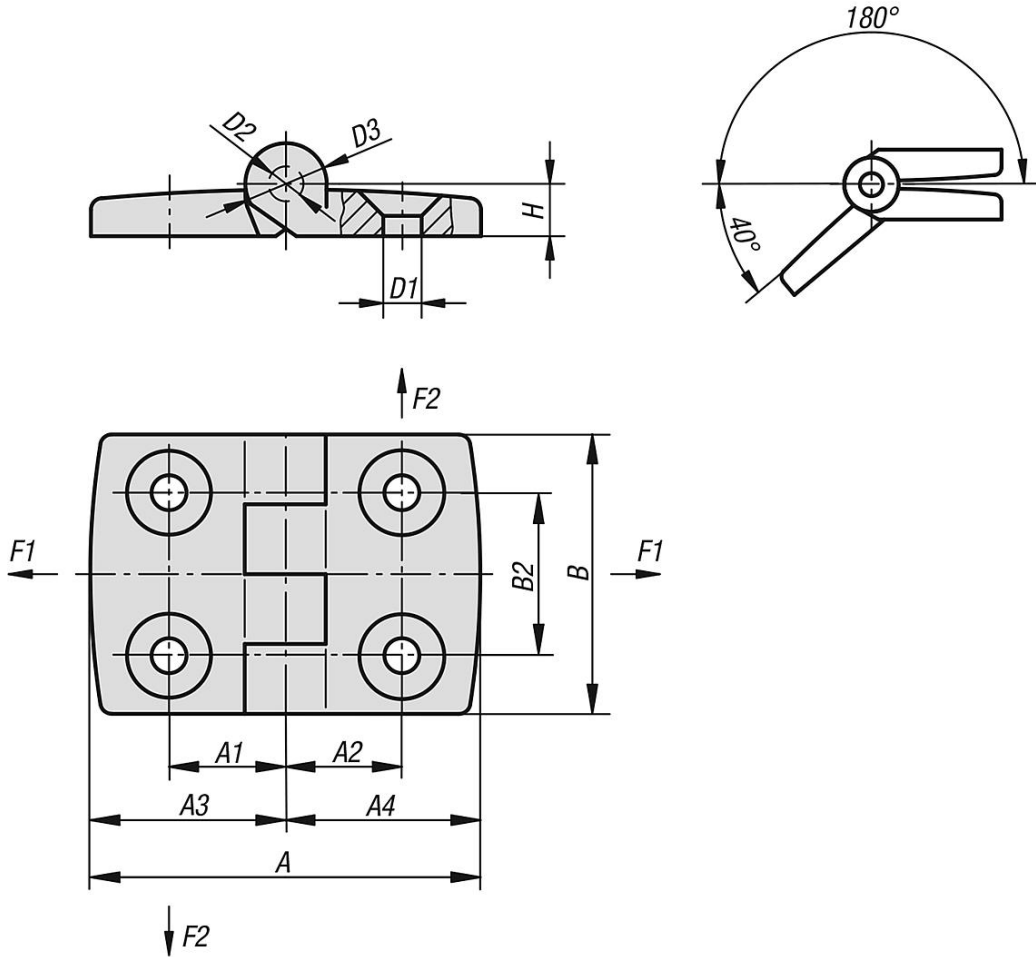

Ürnlere genel bakış

Sipariş numarası	A	A1	A2	A3	A4	B	B2	D1	D2	D3	H	F1 maks. kN	F2 maks. kN
27852-201212	39	11,5	11,5	19,5	19,5	30	14	4,2	3	8	5,5	0,4	0,2
27852-251515	52	15	15	26	26	48	28	6,6	6	14	9	0,625	0,425
27852-251518	55,5	15	17,5	26	29,5	48	28	6,6	6	14	9	0,7	0,5
27852-251520	61,5	15	20	26	35,5	48	28	6,6	6	14	9	0,7	0,4
27852-251523	64,5	15	22,5	26	38,5	48	28	6,6	6	14	9	0,8	0,35
27852-251525	69,5	15	25	26	43,5	48	28	6,6	6	14	9	0,8	0,325