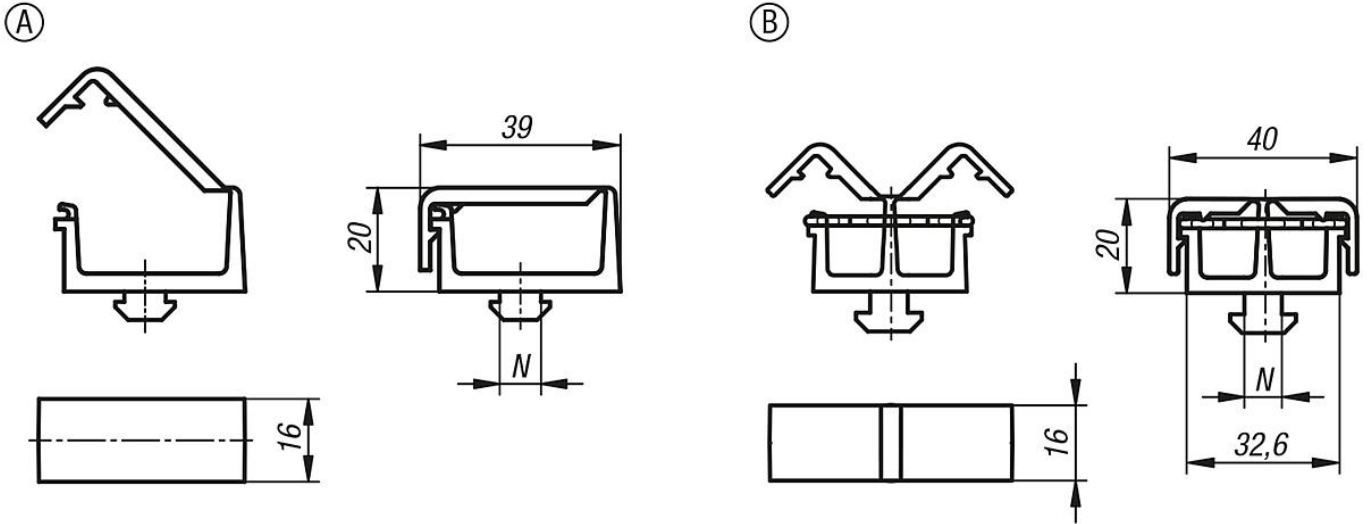

## Açıklama

**Malzeme:**  
Poliamid.  
O-halka FPM 70.

**Model:**  
Siyah.

**Bilgi:**  
Kablo tutucusu, çapı 12 mm'ye kadar olan kablo ve hortumlar için sabitleme parçası olarak kullanılır.

Montaj, işlenmiş olan çekiç ile profil kanalında 90° dönüş aracılığıyla gerçekleştirilir. Kablolar, gerdiren O-halka ile sabitlenir.

Form A: bir bölmeli.  
Form B: iki ayrı bölmeli.

## Ürünlere genel bakış

Sipariş numarası	Form	Özellik	Kanal genişliği	N
10454-1108	A	Tip I	8	8
10454-1208	A	Tip B	8	8
10454-1210	A	Tip B	10	10
10454-2108	B	Tip I	8	8
10454-2208	B	Tip B	8	8
10454-2210	B	Tip B	10	10