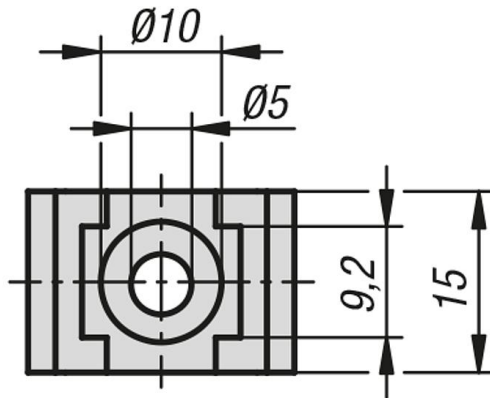

Ürün açıklaması/Ürün resimleri

Açıklama

Malzeme:

Poliamid, cam elyaf takviyeli.

Model:

Siyah.

Bilgi:

Kablo bağlayıcı bloğu, kablo ve hortumlar için sabitleme parçası olarak kullanılır. Montaj, yüzey elemanlarına veya alüminyum profillere (kanal 5 ile 12 mm arası) bir silindirik başlı cıvata veya mercimek başlı cıvata ve bir kayar blok ile yapılabilir.

Kablo ve hortumlar, kablo bağlayıcı aracılığıyla sabitlenir.

Çizimler

Ürnlere genel bakış

Sipariş numarası	Kanal genişliği
10451-01	5-12

Ürönlere genel bakış
