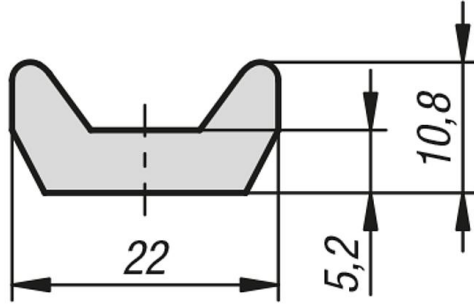

Ürün açıklaması/Ürün resimleri

Açıklama

Malzeme:

Poliamid, cam elyaf takviyeli.

Model:

Siyah.

Bilgi:

Kablo bağlayıcı bloğu, kablo ve hortumlar için sabitleme parçası olarak kullanılır. Montaj, yüzey elemanlarına veya alüminyum profillere (kanal 5 ile 12 mm arası) bir silindirik başlı cıvata veya mercimek başlı cıvata ve bir kayar blok ile yapılabilir.

Kablo ve hortumlar, kablo bağlayıcı aracılığıyla sabitlenir.

Çizimler

Ürnlere genel bakış

Sipariş numarası	Kanal genişliği
10451-01	5-12

Ürönlere genel bakış
