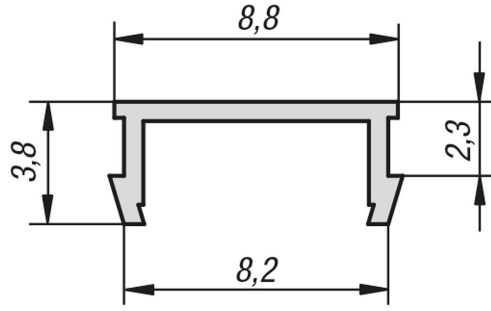

Ürün açıklaması/Ürün resimleri

Açıklama

Malzeme:
PVC.

Model:
Siyah.

Bilgi:
Esnek plastikten üretilmiş olan kapatma profili, profil kanalını toz ve kirlere karşı korumak için kapatır.

Çizimler

Ürnlere genel bakış

Sipariş numarası	Tip	Kanal genişliği	Uzunluk
10320-0811	I	8	2000