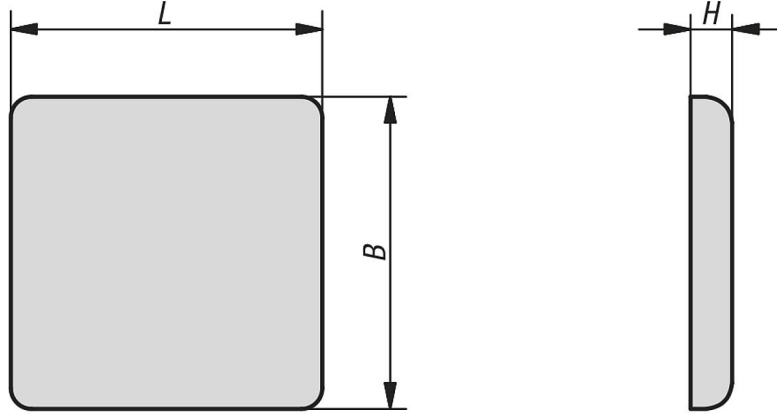

Ürün açıklaması/Ürün resimleri

Açıklama

Malzeme:

Poliamid, cam elyaf takviyeli.

Model:

Siyah.

Bilgi:

Profil uçlarını kapatmak için dönme emniyetli, yuvarlatılmış kapaklar. Kirlerin içeri girmesini ve kesilme sonucu yaralanmaların meydana gelmesini önler. Takarak kolayca monte edilebilir.

Çizimler

Ürünlere genel bakış

Sipariş numarası	Tip	Kanal genişliği	Profil	B	L	H
10300-06303011	I	6	30x30	30	30	3
10300-06306011	I	6	30x60	30	60	3
10300-06606011	I	6	60x60	60	60	3
10300-08164011	I	8	16x40	16	40	4
10300-08404011	I	8	40x40	40	40	4
10300-08408011	I	8	40x80	40	80	4
10300-08808011	I	8	80x80	80	80	4
10300-08303021	B	8	30x30	30	30	4
10300-08306021	B	8	30x60	30	60	4
10300-10404021	B	10	40x40	40	40	4
10300-10408021	B	10	40x80	40	80	4
10300-10454521	B	10	45x45	45	45	4
10300-10456021	B	10	45x60	45	60	4
10300-10459021	B	10	45x90	45	90	4
10300-10909021	B	10	90x90	90	90	4