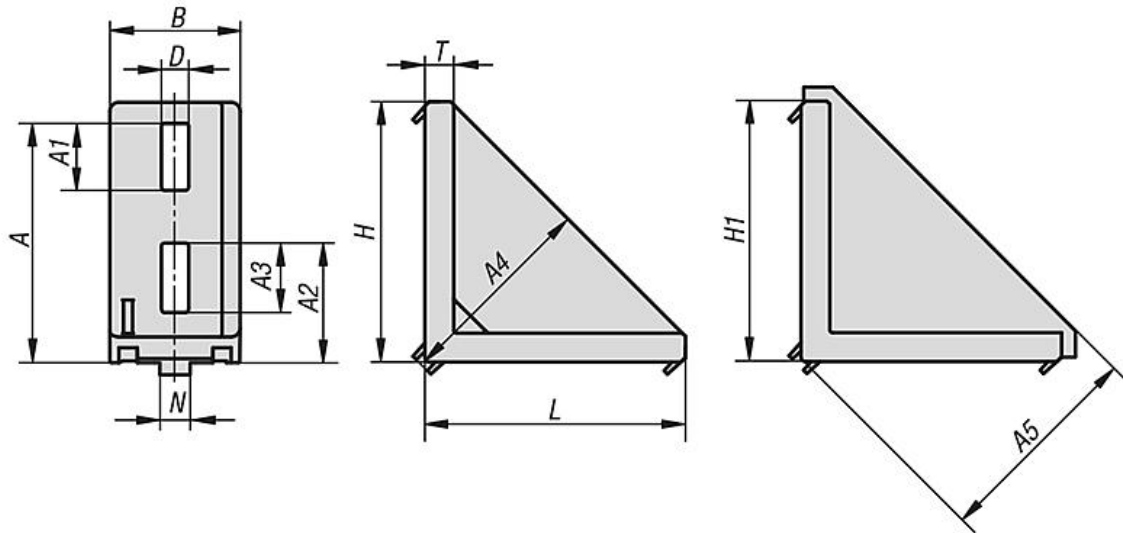

Kapak: siyah.

Bilgi:

Profillerin takviyesi ve profilleri kendi aralarında, işleme gerekmeden kuvvet ile bağlamak için uygundur. İstenen bileşenler için sabitleme elemanı (örn. konsol) olarak da kullanılabilir.

Çizimler

30x30 / 40x40 / 45x45

30x60 / 40x80 / 45x90

80x80 / 90x90

Ürünlere genel bakış

| Sipariş numarası | Tip | Kanal genişliği | Tip | A | A1 | A2 | A3 | A4 | A5 | B | B1 | D | H | H1 | L | N | T |
|------------------|-----|-----------------|-------|------|------|------|----|------|------|----|----|-----|----|------|----|----|-----|
| 10252-083030 | B | 8 | 30x30 | 22 | 9,5 | - | - | 23 | 29 | 28 | - | 6,4 | 27 | 30 | 27 | 8 | 6 |
| 10252-083060 | B | 8 | 30x60 | 51 | 11 | 23 | 11 | 44 | 49 | 28 | - | 6,4 | 57 | 61 | 57 | 8 | 5,5 |
| 10252-104040 | B | 10 | 40x40 | 29,5 | 20,5 | - | - | 29,5 | 36,5 | 38 | - | 9 | 36 | 41,5 | 36 | 10 | 5,5 |
| 10252-104545 | B | 10 | 45x45 | 35 | 18,5 | - | - | 35 | 44,5 | 42 | - | 9 | 41 | 50,5 | 41 | 10 | 9,5 |
| 10252-104080 | B | 10 | 40x80 | 68 | 20 | 35 | 23 | 59 | 64 | 38 | - | 9 | 76 | 80 | 76 | 10 | 8,5 |
| 10252-104590 | B | 10 | 45x90 | 79 | 22 | 39,5 | 23 | 67 | 72 | 43 | - | 9 | 86 | 90 | 86 | 10 | 9,5 |
| 10252-108080 | B | 10 | 80x80 | 68,5 | 20 | 35 | 20 | 58,5 | 65 | 74 | 40 | 9 | 76 | 82,5 | 76 | 10 | 8 |
| 10252-109090 | B | 10 | 90x90 | 78,5 | 21 | 39 | 22 | 67 | 75 | 88 | 45 | 9 | 86 | 94,5 | 86 | 10 | 10 |