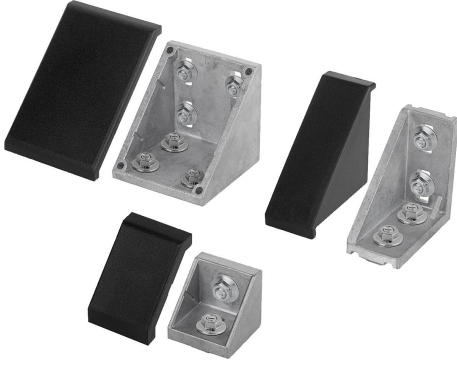

Ürün açıklaması/Ürün resimleri

**Açıklama****Malzeme:**

Braket: alüminyum basınçlı döküm.

Çıvatalar ve blok somunlar: çelik.

Kapak: poliamid, cam elyaf takviyeli.

Model:

Braket: kaplamasız.

Çıvatalar ve blok somunlar: galvaniz kaplama.

Kapak: siyah.

Bilgi:

Profillerin takviyesi ve profilleri kendi aralarında, işleme gerekmeden kuvvet ile bağlamak için uygundur. İstenen bileşenler için sabitleme elemanı (örn. konsol) olarak da kullanılabilir.

Braketlerde, tam ve dönmeye karşı emniyetli bir montaj için merkezleme çıkıntıları bulunur. Merkezleme çıkıntıları gerekirse bir nominal kırılma noktası üzerinden çıkartılabilir, örn. plakaları monte etmek için. Açık taraf, kapak ile kapatılabilir.