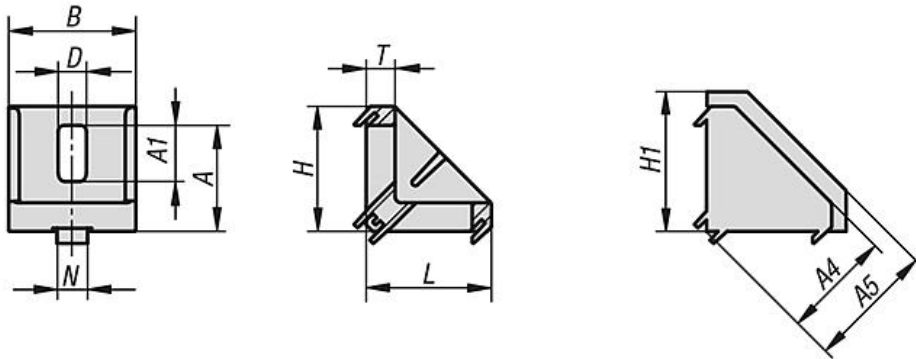

Kapak: siyah.

Bilgi:

Profillerin takviyesi ve profilleri kendi aralarında, işleme gerekmeden kuvvet ile bağlamak için uygundur. İstenen bileşenler için sabitleme elemanı (örn. konsol) olarak da kullanılabilir.

Braketlerde, tam ve dönmeye karşı emniyetli bir montaj için merkezleme çıkıntıları bulunur. Merkezleme çıkıntıları gerekirse bir nominal kırılma noktası üzerinden çıkartılabilir, örn. plakaları monte etmek için. Açık taraf, kapak ile kapatılabilir.

Çizimler

30x30 / 40x40 / 45x45

30x60 / 40x80 / 45x90

80x80 / 90x90

Ürünlere genel bakış

| Sipariş numarası | Tip | Kanal genişliği | Tip | A | A1 | A2 | A3 | A4 | A5 | B | B1 | D | H | H1 | L | N | T |
|------------------|-----|-----------------|-------|------|------|------|----|------|------|----|----|-----|----|------|----|----|-----|
| 10252-083030 | B | 8 | 30x30 | 22 | 9,5 | - | - | 23 | 29 | 28 | - | 6,4 | 27 | 30 | 27 | 8 | 6 |
| 10252-083060 | B | 8 | 30x60 | 51 | 11 | 23 | 11 | 44 | 49 | 28 | - | 6,4 | 57 | 61 | 57 | 8 | 5,5 |
| 10252-104040 | B | 10 | 40x40 | 29,5 | 20,5 | - | - | 29,5 | 36,5 | 38 | - | 9 | 36 | 41,5 | 36 | 10 | 5,5 |
| 10252-104545 | B | 10 | 45x45 | 35 | 18,5 | - | - | 35 | 44,5 | 42 | - | 9 | 41 | 50,5 | 41 | 10 | 9,5 |
| 10252-104080 | B | 10 | 40x80 | 68 | 20 | 35 | 23 | 59 | 64 | 38 | - | 9 | 76 | 80 | 76 | 10 | 8,5 |
| 10252-104590 | B | 10 | 45x90 | 79 | 22 | 39,5 | 23 | 67 | 72 | 43 | - | 9 | 86 | 90 | 86 | 10 | 9,5 |
| 10252-108080 | B | 10 | 80x80 | 68,5 | 20 | 35 | 20 | 58,5 | 65 | 74 | 40 | 9 | 76 | 82,5 | 76 | 10 | 8 |
| 10252-109090 | B | 10 | 90x90 | 78,5 | 21 | 39 | 22 | 67 | 75 | 88 | 45 | 9 | 86 | 94,5 | 86 | 10 | 10 |