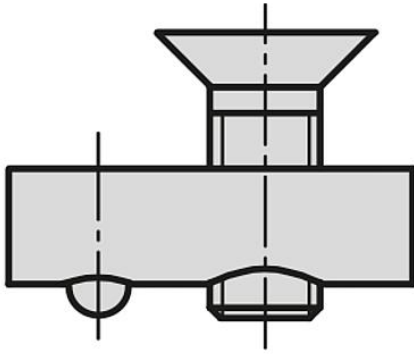

Ürün açıklaması/Ürün resimleri

Açıklama

Malzeme:

Çelik.

Model:

Galvaniz kaplama.

Bilgi:

Teslimat kapsamında iki havşa başlı civata DIN 7991 ve iki blok somun yer alır.

Çizimler

Ürnlere genel bakış

Sipariş numarası	Tip	Kanal genişliği	Tip	D	L
10244-06	I	6	Çıkıntısız blok somun	M6	10
10244-08	I	8	Çıkıntısız blok somun	M8	14