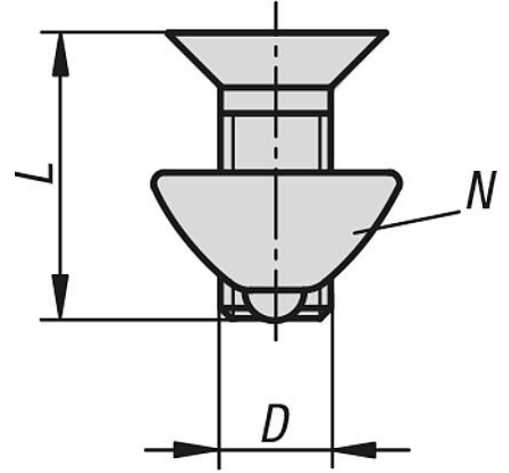

Ürün açıklaması/Ürün resimleri

Açıklama

Malzeme:

Çelik.

Model:

Galvaniz kaplama.

Bilgi:

Teslimat kapsamında iki havşa başlı civata DIN 7991 ve iki blok somun yer alır.

Çizimler

Ürnlere genel bakış

Sipariş numarası	Tip	Kanal genişliği	Tip	D	L
10244-06	I	6	Çıkıntısız blok somun	M6	10
10244-08	I	8	Çıkıntısız blok somun	M8	14