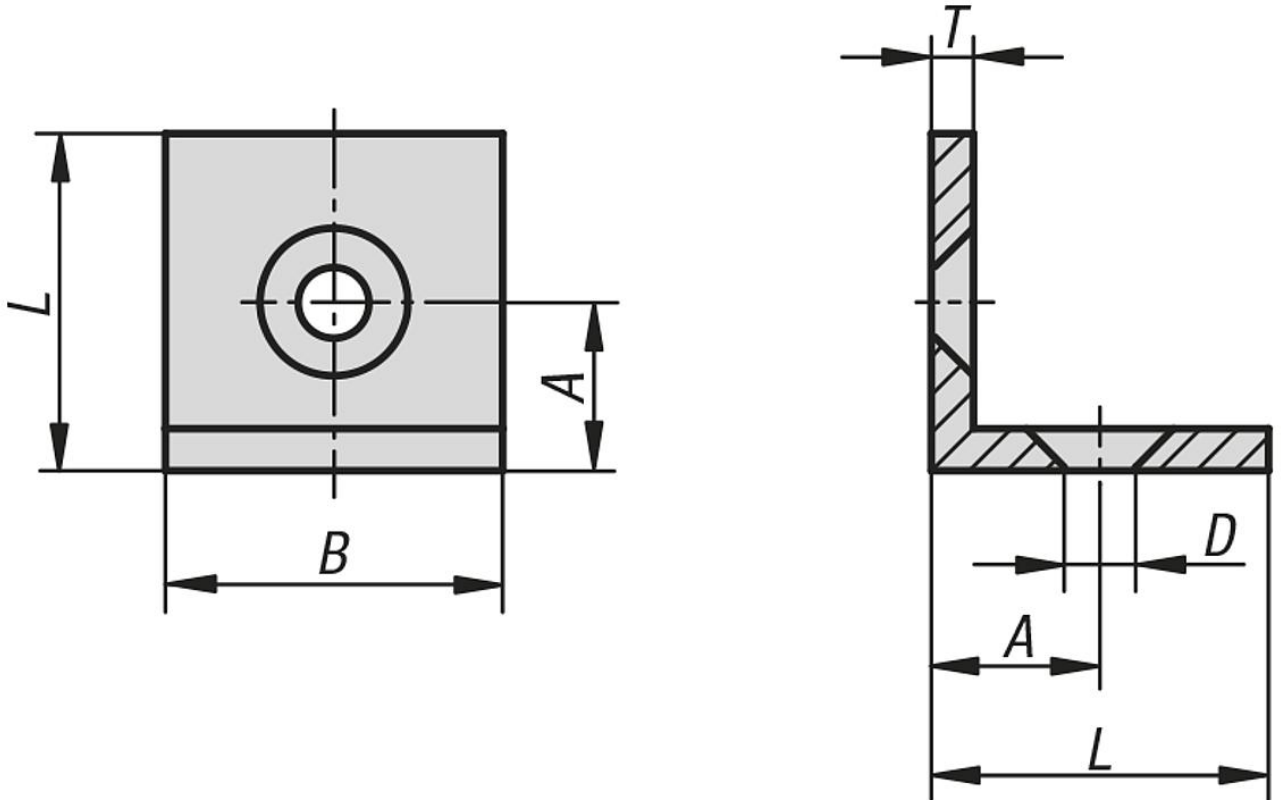

Ürün açıklaması/Ürün resimleri

Açıklama

Malzeme:

Çelik.

Model:

siyah toz boya kaplama.

Bilgi:

Profilleri, yüzey elemanlarını veya hafif rafları sağlam bir şekilde bağlamak için üniversal sabitleme elemanı.

Çizimler

Ürönlere genel bakış

Sipariş numarası	Tip	Kanal genişliđi	A	B	D Cıvata	L	T
10242-061	I	6	15	30	M6	30	3
10242-081	I	8/10	20	40	M8	40	5