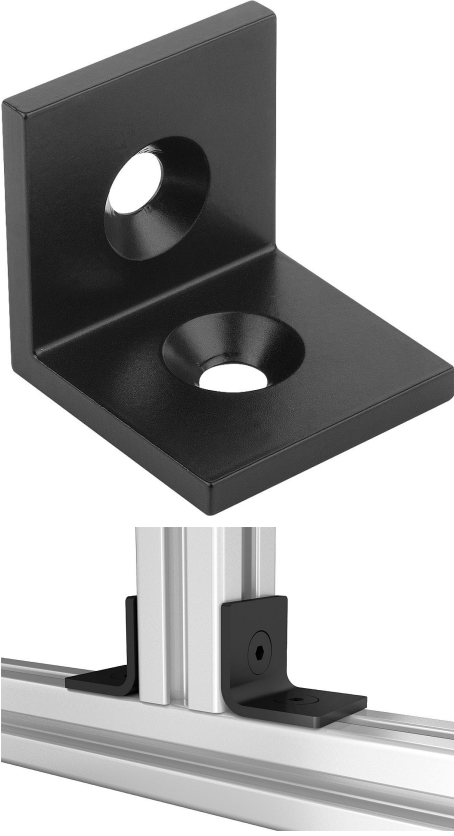

Ürün açıklaması/Ürün resimleri

Açıklama

Malzeme:

Çelik.

Model:

siyah toz boya kaplama.

Bilgi:

Profilleri, yüzey elemanlarını veya hafif rafları sağlam bir şekilde bağlamak için üniversal sabitleme elemanı.

Çizimler

Ürönlere genel bakış

Sipariş numarası	Tip	Kanal genişliđi	A	B	D Cıvata	L	T
10242-061	I	6	15	30	M6	30	3
10242-081	I	8/10	20	40	M8	40	5