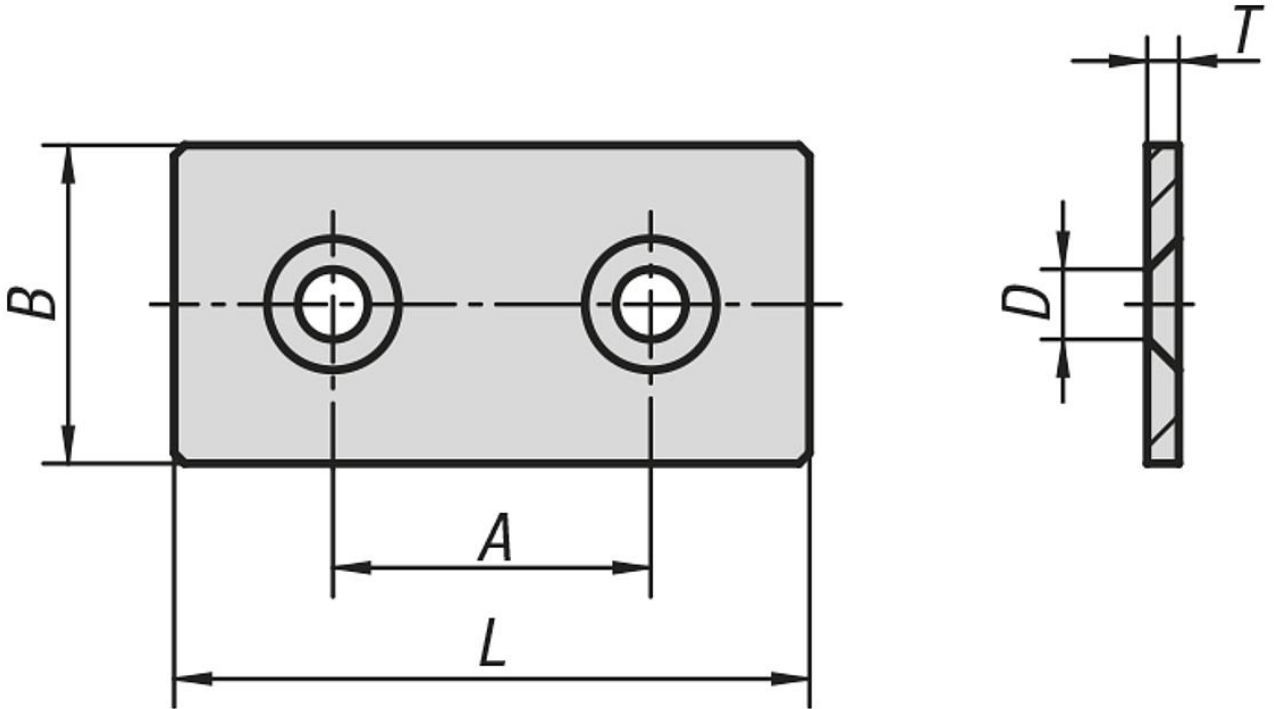

Ürün açıklaması/Ürün resimleri

Açıklama

Malzeme:
Çelik.

Model:
siyah toz boya kaplama.

Bilgi:
Profilleri, yüzey elemanlarını veya hafif rafları sağlam bir şekilde bağlamak için universal sabitleme elemanı.

Çizimler

Ürünlere genel bakış

Sipariş numarası	Tip	Kanal genişliği	A	B	D Cıvata	L	T
10240-061	I	6	30	30	M6	60	3
10240-081	B & I	8/10	40	40	M8	80	5
10240-101	B	8/10	45	45	M8	90	5

Ürönlere genel bakış
