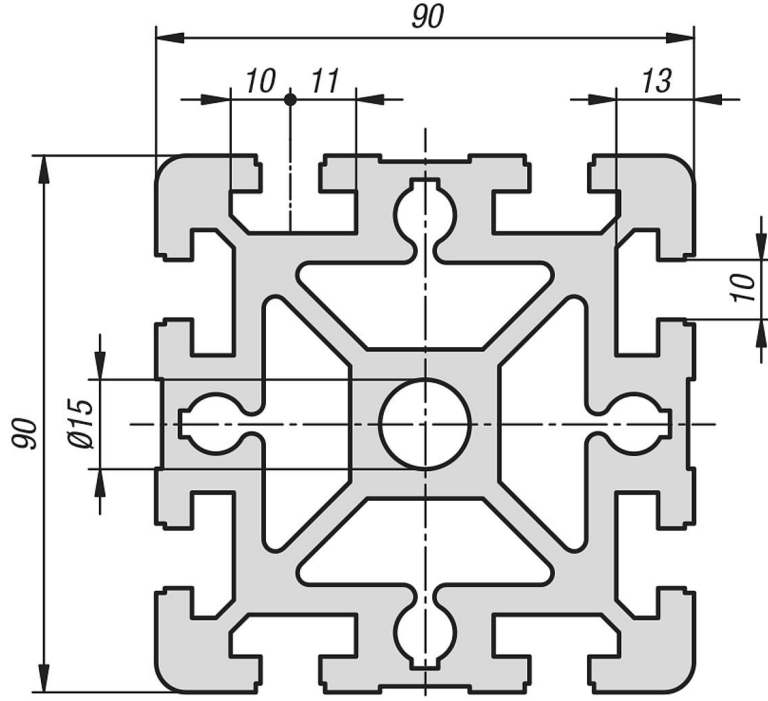

## Ürün açıklaması/Ürün resimleri

**Açıklama****Malzeme:**

Alüminyum EN AW-6063 T66 (AlMgSi0,5 F25).

**Model:**

Sıcak sertleştirilmiş, doğal renkli eloksal kaplama.

**Bilgi:**

Genel konstrüksiyonlar için alüminyum profil.

## Ürnlere genel bakış

Sipariş numarası	Kanal genişliği	Profil	Uzunluk	Ix cm <sup>4</sup>	Iy cm <sup>4</sup>	Wx cm <sup>3</sup>	Wy cm <sup>3</sup>	Profil yüzey cm <sup>2</sup>	F1 maks. kN	Ağırlık yakl. kg/m
10160-109090X1000	10	90x90	-	301,96	301,96	67,07	67,07	38,93	18	10,51

## Bu ürün ile ilgili bilgiler

İstediğiniz uzunluk gösterilmiyor mu?0 zaman uzman personelimiz ile irtibata geçin.Maksimum teslimat uzunluğu 6000mm'dir. Bestellen Sie jetzt hier.