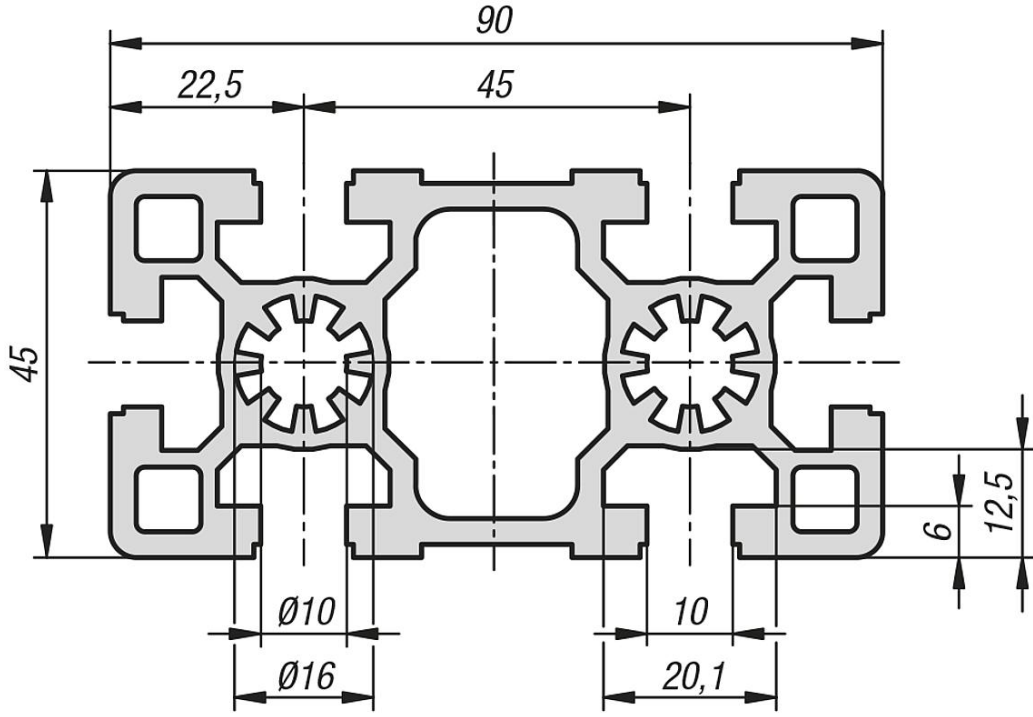

Ürün açıklaması/Ürün resimleri

**Açıklama****Malzeme:**

Alüminyum EN AW-6063 T66 (AlMgSi0,5 F25).

Model:

Sıcak sertleştirilmiş, doğal renkli eloksal kaplama.

Bilgi:

Genel konstrüksiyonlar için alüminyum profil.

Talep üzerine:

Gönyeli kesimler 15°, 30° ve 45°.

Çizimler

Ürüne genel bakış

Sipariş numarası	Kanal genişliği	Profil	Uzunluk	I_x cm ⁴	I_y cm ⁴	W_x cm ³	W_y cm ³	Profil yüzey cm ²	F1 maks. kN	Ağırlık yakl. kg/m
10160-104590X1000	10	45x90	-	124,05	32,25	27,57	14,33	15,24	12	4,12

Bu ürün ile ilgili bilgiler

İstediğiniz uzunluk gösterilmiyor mu?0 zaman uzman personelimiz ile irtibata geçin.Maksimum teslimat uzunluğu 6000mm'dir. Şimdi buradan sipariş verin.