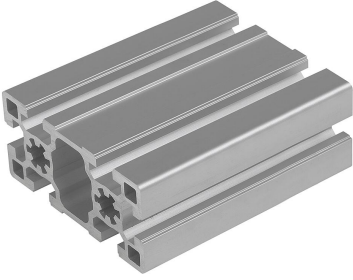

Ürün açıklaması/Ürün resimleri

**Açıklama****Malzeme:**

Alüminyum EN AW-6063 T66 (AlMgSi0,5 F25).

Model:

Sıcak sertleştirilmiş, doğal renkli eloksal kaplama.

Bilgi:

Genel konstrüksiyonlar için alüminyum profil.

Talep üzerine:

Gönyeli kesimler 15°, 30° ve 45°.

Çizimler

Ürüne genel bakış

Sipariş numarası	Kanal genişliği	Profil	Uzunluk	I_x cm ⁴	I_y cm ⁴	W_x cm ³	W_y cm ³	Profil yüzey cm ²	F1 maks. kN	Ağırlık yakl. kg/m
10160-104590X1000	10	45x90	-	124,05	32,25	27,57	14,33	15,24	12	4,12