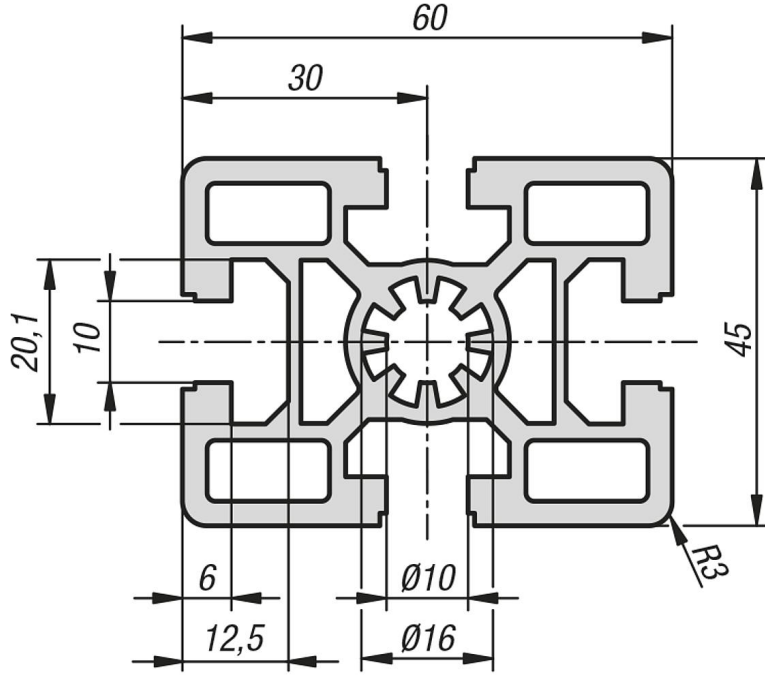

Ürün açıklaması/Ürün resimleri

**Açıklama****Malzeme:**

Alüminyum EN AW-6063 T66 (AlMgSi0,5 F25).

Model:

Sıcak sertleştirilmiş, doğal renkli eloksal kaplama.

Bilgi:

Genel konstrüksiyonlar için alüminyum profil.

Talep üzerine:

Gönyeli kesimler 15°, 30° ve 45°.

Çizimler

Ürüne genel bakış

Sipariş numarası	Kanal genişliği	Profil	Uzunluk	Ix cm ⁴	Iy cm ⁴	Wx cm ³	Wy cm ³	Profil yüzey cm ²	F1 maks. kN	Ağırlık yakl. kg/m
10160-104560X1000	10	45x60	-	37,55	22,66	12,52	10,07	11,14	12	3,01

Bu ürün ile ilgili bilgiler

İstediğiniz uzunluk gösterilmiyor mu?0 zaman uzman personelimiz ile irtibata geçin.Maksimum teslimat uzunluğu 6000mm'dir. Şimdi buradan sipariş verin.