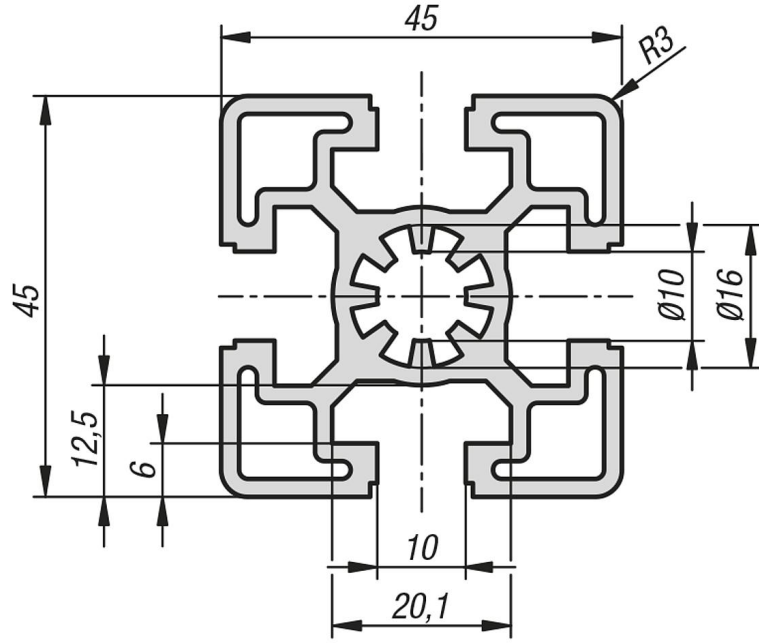

## Ürün açıklaması/Ürün resimleri

**Açıklama****Malzeme:**

Alüminyum EN AW-6063 T66 (AlMgSi0,5 F25).

**Model:**

Sıcak sertleştirilmiş, doğal renkli eloksal kaplama.

**Bilgi:**

Genel konstrüksiyonlar için alüminyum profil.

## Ürüne genel bakış

Sipariş numarası	Kanal genişliği	Profil	Uzunluk	Ix cm <sup>4</sup>	Iy cm <sup>4</sup>	Wx cm <sup>3</sup>	Wy cm <sup>3</sup>	Profil yüzey cm <sup>2</sup>	F1 maks. kN	Ağırlık yakl. kg/m
10160-104545X1000	10	45x45	-	13,94	13,94	6,91	6,91	7,5	12	2,03

## Bu ürün ile ilgili bilgiler

İstedığınız uzunluk gösterilmiyor mu?0 zaman uzman personelimiz ile irtibata geçin.Maksimum teslimat uzunluğu 6000mm'dir. Şimdi buradan sipariş verin.