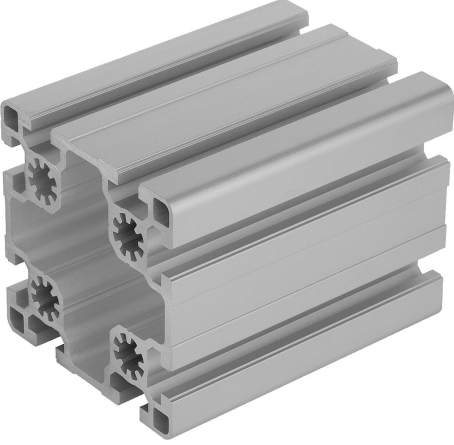

Ürün açıklaması/Ürün resimleri

**Açıklama****Malzeme:**

Alüminyum EN AW-6063 T66 (AlMgSi0,5 F25).

Model:

Sıcak sertleştirilmiş, doğal renkli eloksal kaplama.

Bilgi:

Ağırlık optimizasyonlu konstrüksiyonlar için hafif tip alüminyum profil.

Talep üzerine:

Gönyeli kesimler 15°, 30° ve 45°.

Çizimler

Ürnlere genel bakış

Sipariş numarası	Kanal genişliği	Profil	Uzunluk	Ix cm ⁴	Iy cm ⁴	Wx cm ³	Wy cm ³	Profil yüzey cm ²	F1 maks. kN	Ağırlık yakl. kg/m
10157-109090X1000	10	90x90	-	210,5	210,5	46,78	46,78	23,46	12	6,34

Bu ürün ile ilgili bilgiler

İstediğiniz uzunluk gösterilmiyor mu?0 zaman uzman personelimiz ile irtibata geçin.Maksimum teslimat uzunluğu 6000mm'dir. Şimdi buradan sipariş verin.