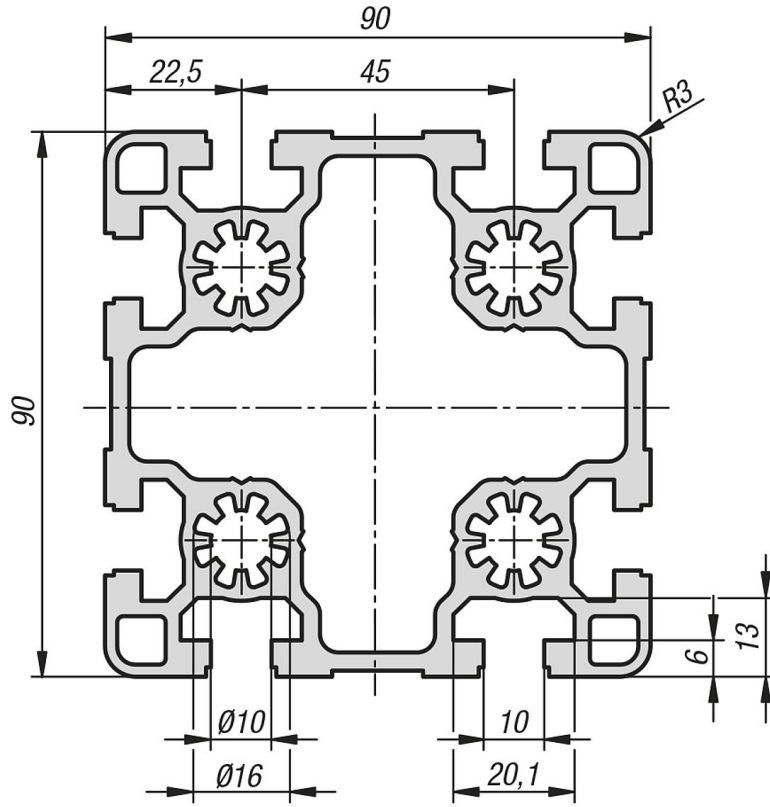

Ürün açıklaması/Ürün resimleri

**Açıklama****Malzeme:**

Alüminyum EN AW-6063 T66 (AlMgSi0,5 F25).

Model:

Sıcak sertleştirilmiş, doğal renkli eloksal kaplama.

Bilgi:

Ağırlık optimizasyonlu konstrüksiyonlar için hafif tip alüminyum profil.

Talep üzerine:

Gönyeli kesimler 15°, 30° ve 45°.

Çizimler

Ürnlere genel bakış

Sipariş numarası	Kanal genişliği	Profil	Uzunluk	Ix cm ⁴	Iy cm ⁴	Wx cm ³	Wy cm ³	Profil yüzey cm ²	F1 maks. kN	Ağırlık yakl. kg/m
10157-109090X1000	10	90x90	-	210,5	210,5	46,78	46,78	23,46	12	6,34

Bu ürün ile ilgili bilgiler

İstediğiniz uzunluk gösterilmiyor mu?0 zaman uzman personelimiz ile irtibata geçin.Maksimum teslimat uzunluğu 6000mm'dir. Şimdi buradan sipariş verin.