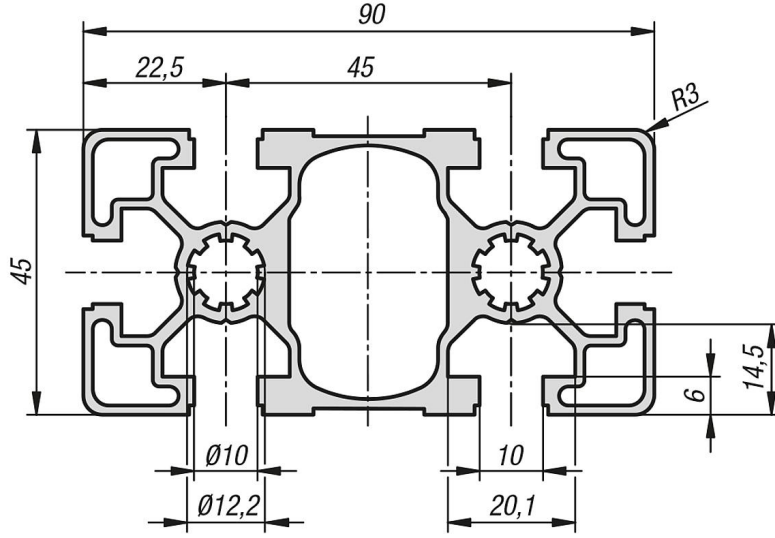

## Ürün açıklaması/Ürün resimleri

**Açıklama****Malzeme:**

Alüminyum EN AW-6063 T66 (AlMgSi0,5 F25).

**Model:**

Sıcak sertleştirilmiş, doğal renkli eloksal kaplama.

**Bilgi:**

Ağırlık optimizasyonlu konstrüksiyonlar için hafif tip alüminyum profil.

## Ürünler genel bakış

Sipariş numarası	Kanal genişliği	Profil	Uzunluk	Ix cm <sup>4</sup>	Iy cm <sup>4</sup>	Wx cm <sup>3</sup>	Wy cm <sup>3</sup>	Profil yüzey cm <sup>2</sup>	F1 maks. kN	Ağırlık yakl. kg/m
10157-104590X1000	10	45x90	-	81,82	23,53	18,18	1,46	11,29	7	3,05

## Bu ürün ile ilgili bilgiler

İstedığınız uzunluk gösterilmiyor mu?0 zaman uzman personelimiz ile irtibata geçin.Maksimum teslimat uzunluğu 6000mm'dir. Şimdi buradan sipariş verin.