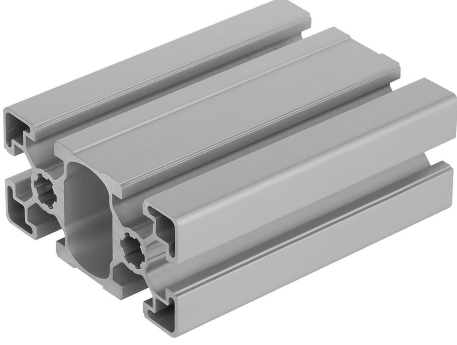

## Ürün açıklaması/Ürün resimleri

**Açıklama****Malzeme:**

Alüminyum EN AW-6063 T66 (AlMgSi0,5 F25).

**Model:**

Sıcak sertleştirilmiş, doğal renkli eloksal kaplama.

**Bilgi:**

Ağırlık optimizasyonlu konstrüksiyonlar için hafif tip alüminyum profil.

**Talep üzerine:**

Gönyeli kesimler 15°, 30° ve 45°.