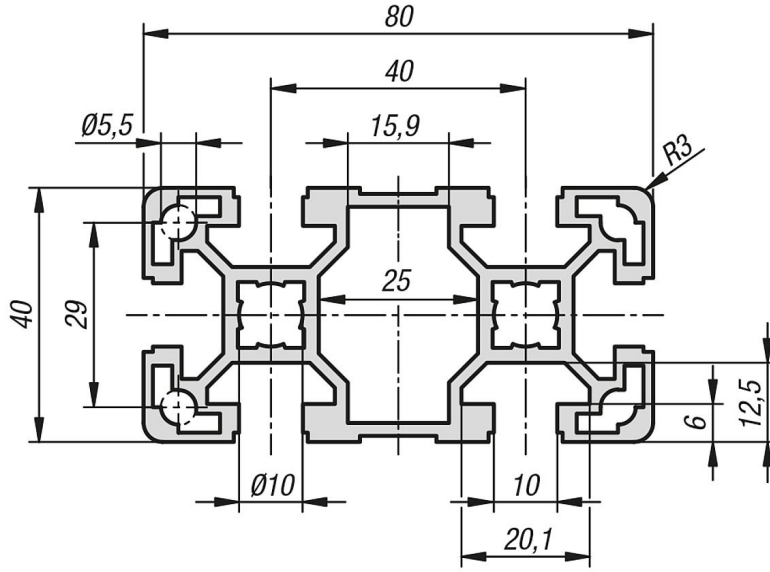

## Ürün açıklaması/Ürün resimleri

**Açıklama****Malzeme:**

Alüminyum EN AW-6063 T66 (AlMgSi0,5 F25).

**Model:**

Sıcak sertleştirilmiş, doğal renkli eloksal kaplama.

**Bilgi:**

Ağırlık optimizasyonlu konstrüksiyonlar için hafif tip alüminyum profil.

## Ürüne genel bakış

Sipariş numarası	Kanal genişliği	Profil	Uzunluk	Ix cm <sup>4</sup>	Iy cm <sup>4</sup>	Wx cm <sup>3</sup>	Wy cm <sup>3</sup>	Profil yüzey cm <sup>2</sup>	F1 maks. kN	Ağırlık yakl. kg/m
10142-104080X1000	10	40x80	-	63,24	17,23	15,81	8,61	9,86	7	2,67

## Bu ürün ile ilgili bilgiler

İstediğiniz uzunluk gösterilmiyor mu?0 zaman uzman personelimiz ile irtibata geçin.Maksimum teslimat uzunluğu 6000mm'dir. Şimdi buradan sipariş verin.