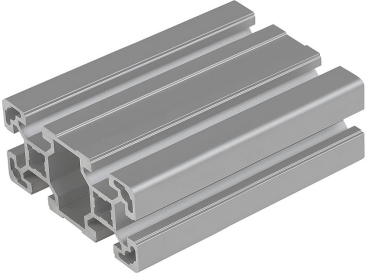

## Ürün açıklaması/Ürün resimleri

**Açıklama****Malzeme:**

Alüminyum EN AW-6063 T66 (AlMgSi0,5 F25).

**Model:**

Sıcak sertleştirilmiş, doğal renkli eloksal kaplama.

**Bilgi:**

Ağırlık optimizasyonlu konstrüksiyonlar için hafif tip alüminyum profil.

**Talep üzerine:**

Gönyeli kesimler 15°, 30° ve 45°.