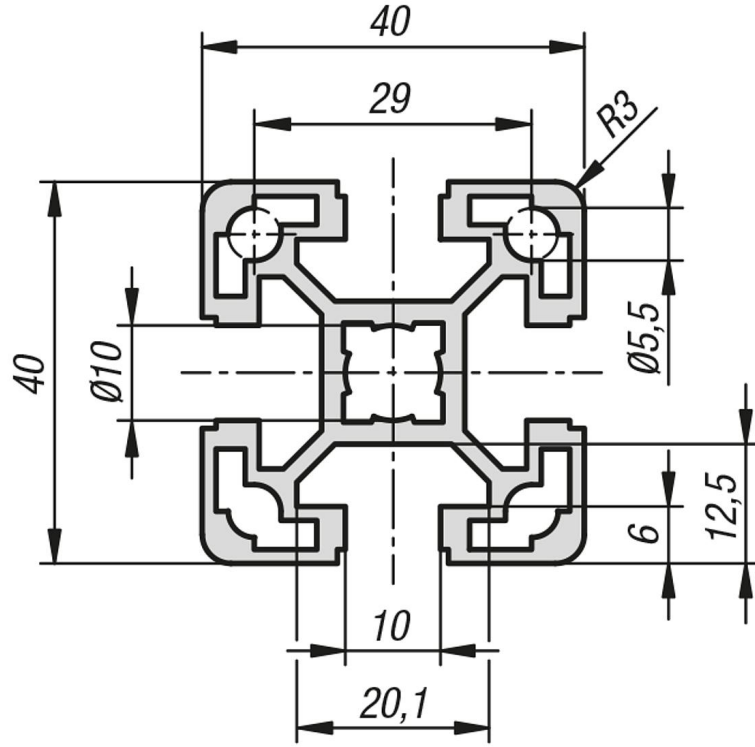

Ürün açıklaması/Ürün resimleri

**Açıklama****Malzeme:**

Alüminyum EN AW-6063 T66 (AlMgSi0,5 F25).

Model:

Sıcak sertleştirilmiş, doğal renkli eloksal kaplama.

Bilgi:

Ağırlık optimizasyonlu konstrüksiyonlar için hafif tip alüminyum profil.

Talep üzerine:

Gönyeli kesimler 15°, 30° ve 45°.

Çizimler

Ürnlere genel bakış

| Sipariş numarası | Kanal genişliği | Profil | Uzunluk | Ix cm ⁴ | Iy cm ⁴ | Wx cm ³ | Wy cm ³ | Profil yüzey cm ² | F1 maks. kN | Ağırlık yakl. kg/m |
|-------------------|-----------------|--------|---------|-----------------------|-----------------------|-----------------------|-----------------------|---------------------------------|----------------|-----------------------|
| 10142-104040X1000 | 10 | 40x40 | - | 9,06 | 9,06 | 4,53 | 4,53 | 5,61 | 7 | 1,51 |

Bu ürün ile ilgili bilgiler

İstediğiniz uzunluk gösterilmiyor mu?0 zaman uzman personelimiz ile irtibata geçin.Maksimum teslimat uzunluğu 6000mm'dir. Şimdi buradan sipariş verin.