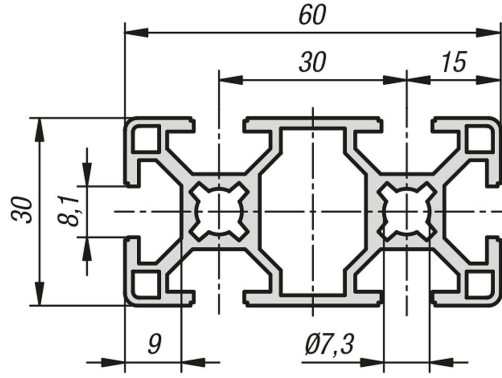

## Ürün açıklaması/Ürün resimleri

**Açıklama****Malzeme:**

Alüminyum EN AW-6063 T66 (AlMgSi0,5 F25).

**Model:**

Sıcak sertleştirilmiş, doğal renkli eloksal kaplama.

**Bilgi:**

Genel konstrüksiyonlar için alüminyum profil.

## Ürünlere genel bakış

Sipariş numarası	Kanal genişliği	Profil	Uzunluk	$I_x$ cm <sup>4</sup>	$I_y$ cm <sup>4</sup>	$W_x$ cm <sup>3</sup>	$W_y$ cm <sup>3</sup>	Profil yüzey cm <sup>2</sup>	F1 maks. kN	Ağırlık yakl. kg/m
10140-083060X1000	8	30x60	-	19,66	5,09	6,55	3,39	5,53	6	1,49

## Bu ürün ile ilgili bilgiler

İstediğiniz uzunluk gösterilmiyor mu?0 zaman uzman personelimiz ile irtibata geçin.Maksimum teslimat uzunluğu 6000mm'dir. Şimdi buradan sipariş verin.