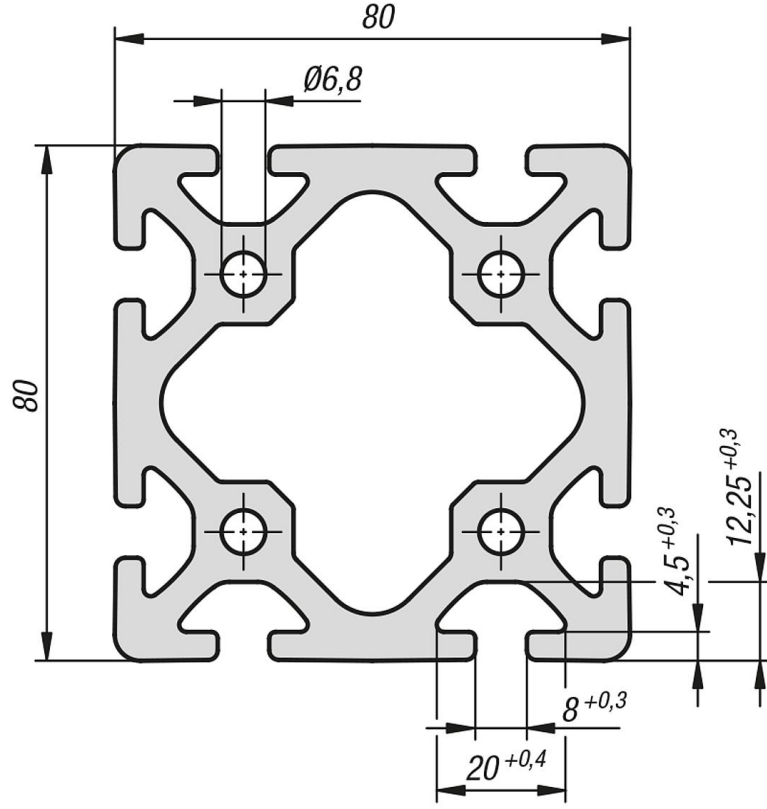

Ürün açıklaması/Ürün resimleri

Açıklama

Malzeme:

Alüminyum EN AW-6063 T66 (AlMgSi0,5 F25).

Model:

Sıcak sertleştirilmiş, doğal renkli eloksal kaplama.

Bilgi:

Genel konstrüksiyonlar için alüminyum profil.

Talep üzerine:

Gönyeli kesimler 15°, 30° ve 45°.

Çizimler

Ürnlere genel bakış

Sipariş numarası	Kanal genişliği	Profil	Uzunluk	Ix cm ⁴	Iy cm ⁴	Wx cm ³	Wy cm ³	Profil yüzey cm ²	F1 maks. kN	Ağırlık yakl. kg/m
10048-088080X1000	8	80x80	-	187,8	187,8	46,93	46,93	26,65	5	7,20

Bu ürün ile ilgili bilgiler

İstediğiniz uzunluk gösterilmiyor mu?0 zaman uzman personelimiz ile irtibata geçin.Maksimum teslimat uzunluğu 6000mm'dir. Şimdi buradan sipariş verin.