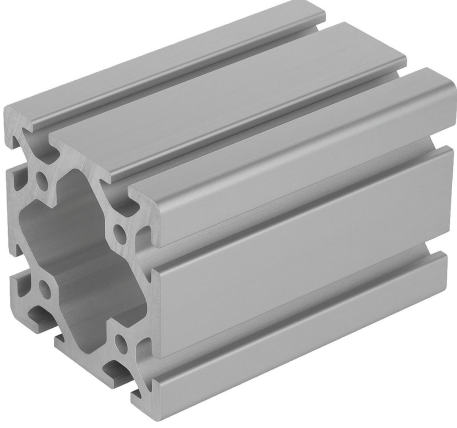

Ürün açıklaması/Ürün resimleri

Açıklama

Malzeme:

Alüminyum EN AW-6063 T66 (AlMgSi0,5 F25).

Model:

Sıcak sertleştirilmiş, doğal renkli eloksal kaplama.

Bilgi:

Genel konstrüksiyonlar için alüminyum profil.

Talep üzerine:

Gönyeli kesimler 15°, 30° ve 45°.

Çizimler

Ürnlere genel bakış

Sipariş numarası	Kanal genişliği	Profil	Uzunluk	Ix cm ⁴	Iy cm ⁴	Wx cm ³	Wy cm ³	Profil yüzey cm ²	F1 maks. kN	Ağırlık yakl. kg/m
10048-088080X1000	8	80x80	-	187,8	187,8	46,93	46,93	26,65	5	7,20