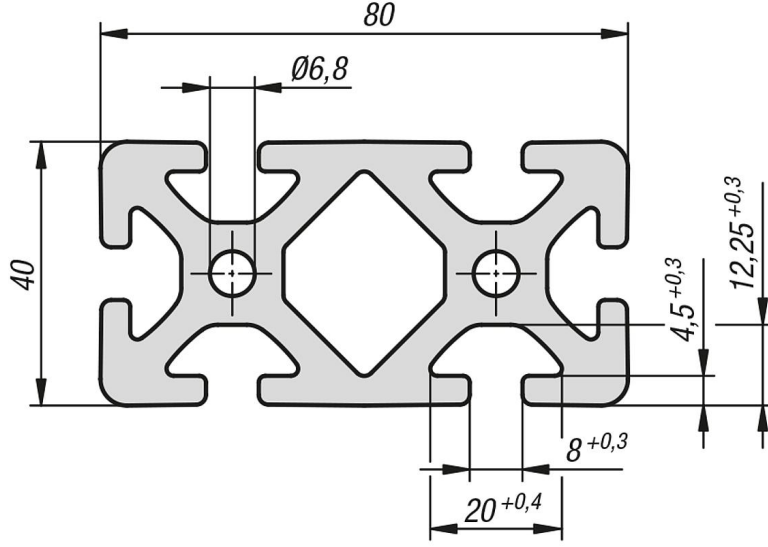

Ürün açıklaması/Ürün resimleri

**Açıklama****Malzeme:**

Alüminyum EN AW-6063 T66 (AlMgSi0,5 F25).

Model:

Sıcak sertleştirilmiş, doğal renkli eloksal kaplama.

Bilgi:

Genel konstrüksiyonlar için alüminyum profil.

Talep üzerine:

Gönyeli kesimler 15°, 30° ve 45°.

Çizimler

Ürünler genel bakış

Sipariş numarası	Kanal genişliği	Profil	Uzunluk	Ix cm ⁴	Iy cm ⁴	Wx cm ³	Wy cm ³	Profil yüzey cm ²	F1 maks. kN	Ağırlık yakl. kg/m
10048-084080X1000	8	40x80	-	26,7	101,02	13,39	25,15	16,52	5	4,51

Bu ürün ile ilgili bilgiler

İstediğiniz uzunluk gösterilmiyor mu?0 zaman uzman personelimiz ile irtibata geçin.Maksimum teslimat uzunluğu 6000mm'dir. Şimdi buradan sipariş verin.