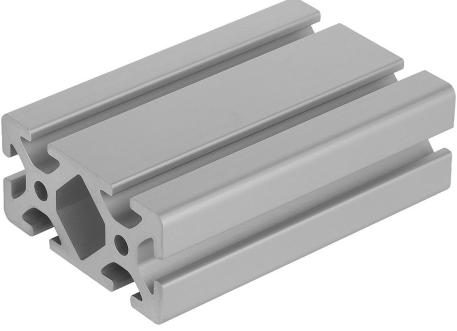

Ürün açıklaması/Ürün resimleri

**Açıklama****Malzeme:**

Alüminyum EN AW-6063 T66 (AlMgSi0,5 F25).

Model:

Sıcak sertleştirilmiş, doğal renkli eloksal kaplama.

Bilgi:

Genel konstrüksiyonlar için alüminyum profil.

Talep üzerine:

Gönyeli kesimler 15°, 30° ve 45°.

Çizimler

Ürünler genel bakış

Sipariş numarası	Kanal genişliği	Profil	Uzunluk	Ix cm ⁴	Iy cm ⁴	Wx cm ³	Wy cm ³	Profil yüzey cm ²	F1 maks. kN	Ağırlık yakl. kg/m
10048-084080X1000	8	40x80	-	26,7	101,02	13,39	25,15	16,52	5	4,51