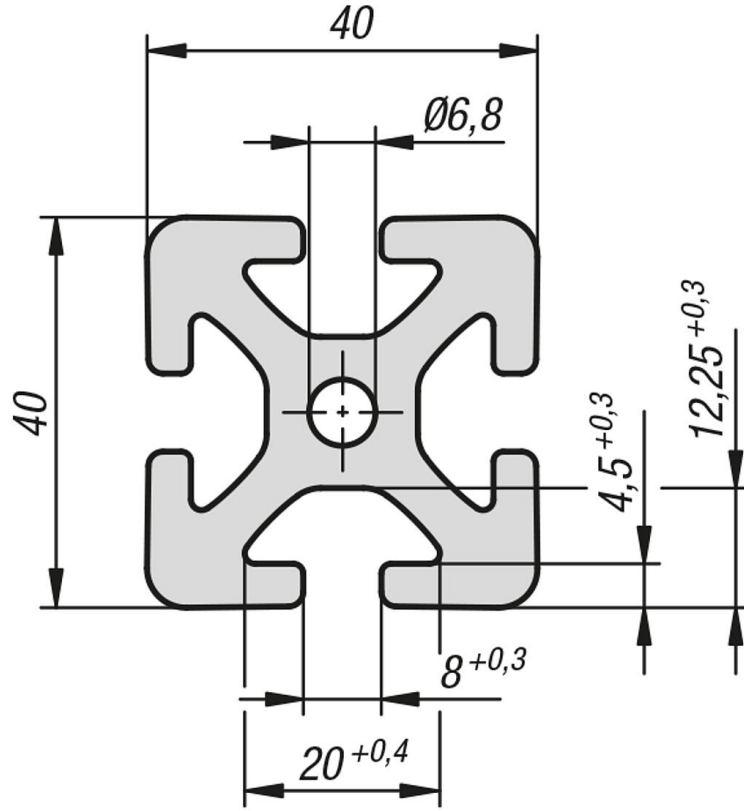

Ürün açıklaması/Ürün resimleri

**Açıklama****Malzeme:**

Alüminyum EN AW-6063 T66 (AlMgSi0,5 F25).

Model:

Sıcak sertleştirilmiş, doğal renkli eloksal kaplama.

Bilgi:

Genel konstrüksiyonlar için alüminyum profil.

Talep üzerine:

Gönyeli kesimler 15°, 30° ve 45°.

Çizimler

Ürünler genel bakış

Sipariş numarası	Kanal genişliği	Profil	Uzunluk	Ix cm ⁴	Iy cm ⁴	Wx cm ³	Wy cm ³	Profil yüzey cm ²	F1 maks. kN	Ağırlık yakl. kg/m
10048-084040X1000	8	40x40	-	13,85	13,85	6,95	6,95	9,05	2,5	2,45

Bu ürün ile ilgili bilgiler

İstediğiniz uzunluk gösterilmiyor mu? O zaman uzman personelimiz ile irtibata geçin. Maksimum teslimat uzunluğu 6000mm'dir. Şimdi buradan sipariş verin.