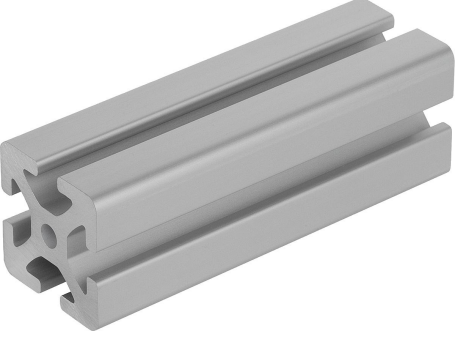

Ürün açıklaması/Ürün resimleri

**Açıklama****Malzeme:**

Alüminyum EN AW-6063 T66 (AlMgSi0,5 F25).

Model:

Sıcak sertleştirilmiş, doğal renkli eloksal kaplama.

Bilgi:

Genel konstrüksiyonlar için alüminyum profil.

Talep üzerine:

Gönyeli kesimler 15°, 30° ve 45°.

Çizimler

Ürünler genel bakış

Sipariş numarası	Kanal genişliği	Profil	Uzunluk	Ix cm ⁴	Iy cm ⁴	Wx cm ³	Wy cm ³	Profil yüzey cm ²	F1 maks. kN	Ağırlık yakl. kg/m
10048-084040X1000	8	40x40	-	13,85	13,85	6,95	6,95	9,05	2,5	2,45