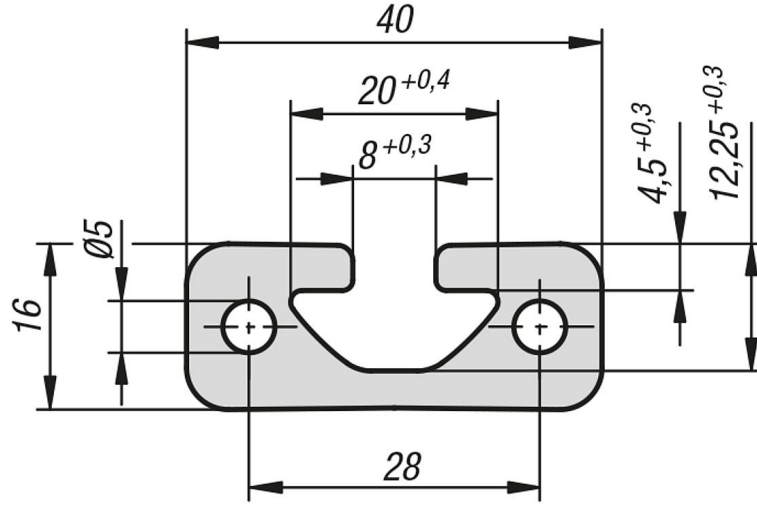

Ürün açıklaması/Ürün resimleri

**Açıklama****Malzeme:**

Alüminyum EN AW-6063 T66 (AlMgSi0,5 F25).

Model:

Sıcak sertleştirilmiş, doğal renkli eloksal kaplama.

Bilgi:

Genel konstrüksiyonlar için alüminyum profil.

Talep üzerine:

Gönyeli kesimler 15°, 30° ve 45°.

Çizimler

Ürünlere genel bakış

Sipariş numarası	Kanal genişliği	Profil	Uzunluk	Ix cm ⁴	Iy cm ⁴	Wx cm ³	Wy cm ³	Profil yüzey cm ²	F1 maks. kN	Ağırlık yakl. kg/m
10048-081640X1000	8	16x40	-	1,06	6,75	1,25	3,37	4,15	5	1,12

Bu ürün ile ilgili bilgiler

İstedığınız uzunluk gösterilmiyor mu?0 zaman uzman personelimiz ile irtibata geçin.Maksimum teslimat uzunluğu 6000mm'dir. Şimdi buradan sipariş verin.