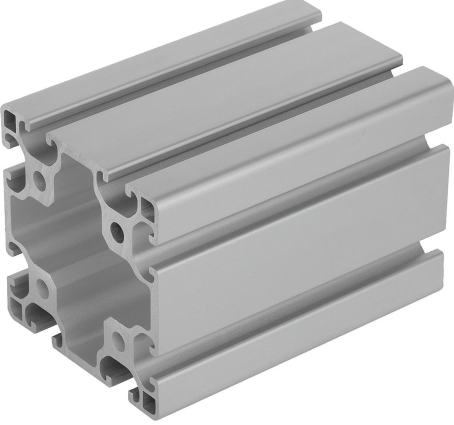

Ürün açıklaması/Ürün resimleri

**Açıklama****Malzeme:**

Alüminyum EN AW-6063 T66 (AlMgSi0,5 F25).

Model:

Sıcak sertleştirilmiş, doğal renkli eloksal kaplama.

Bilgi:

Ağırlık optimizasyonlu konstrüksiyonlar için hafif tip alüminyum profil.

Talep üzerine:

Gönyeli kesimler 15°, 30° ve 45°.

Çizimler

Ürüne genel bakış

Sipariş numarası	Kanal genişliği	Profil	Uzunluk	Ix cm ⁴	Iy cm ⁴	Wx cm ³	Wy cm ³	Profil yüzey cm ²	F1 maks. kN	Ağırlık yakl. kg/m
10045-088080X1000	8	80x80	-	130,1	130,1	33,2	33,2	19,3	2,5	2,17