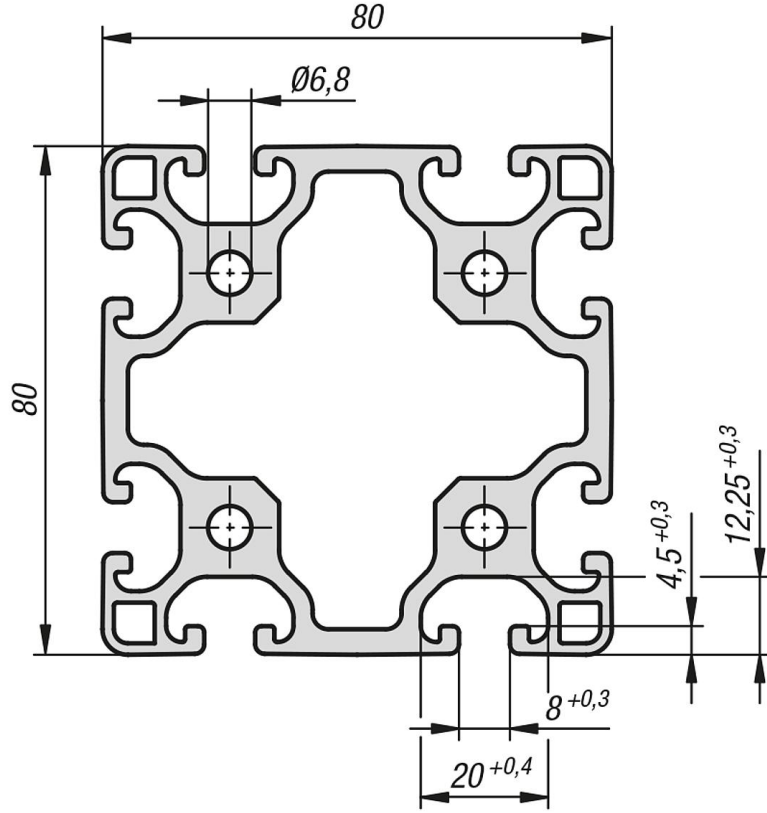

Ürün açıklaması/Ürün resimleri

**Açıklama****Malzeme:**

Alüminyum EN AW-6063 T66 (AlMgSi0,5 F25).

Model:

Sıcak sertleştirilmiş, doğal renkli eloksal kaplama.

Bilgi:

Ağırlık optimizasyonlu konstrüksiyonlar için hafif tip alüminyum profil.

Talep üzerine:

Gönyeli kesimler 15°, 30° ve 45°.

Çizimler

Ürüne genel bakış

Sipariş numarası	Kanal genişliği	Profil	Uzunluk	Ix cm ⁴	Iy cm ⁴	Wx cm ³	Wy cm ³	Profil yüzey cm ²	F1 maks. kN	Ağırlık yakl. kg/m
10045-088080X1000	8	80x80	-	130,1	130,1	33,2	33,2	19,3	2,5	2,17

Bu ürün ile ilgili bilgiler

İstediğiniz uzunluk gösterilmiyor mu?0 zaman uzman personelimiz ile irtibata geçin.Maksimum teslimat uzunluğu 6000mm'dir. Şimdi buradan sipariş verin.