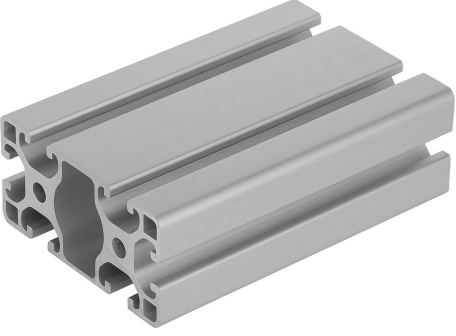

## Ürün açıklaması/Ürün resimleri

**Açıklama****Malzeme:**

Alüminyum EN AW-6063 T66 (AlMgSi0,5 F25).

**Model:**

Sıcak sertleştirilmiş, doğal renkli eloksal kaplama.

**Bilgi:**

Ağırlık optimizasyonlu konstrüksiyonlar için hafif tip alüminyum profil.

**Talep üzerine:**

Gönyeli kesimler 15°, 30° ve 45°.