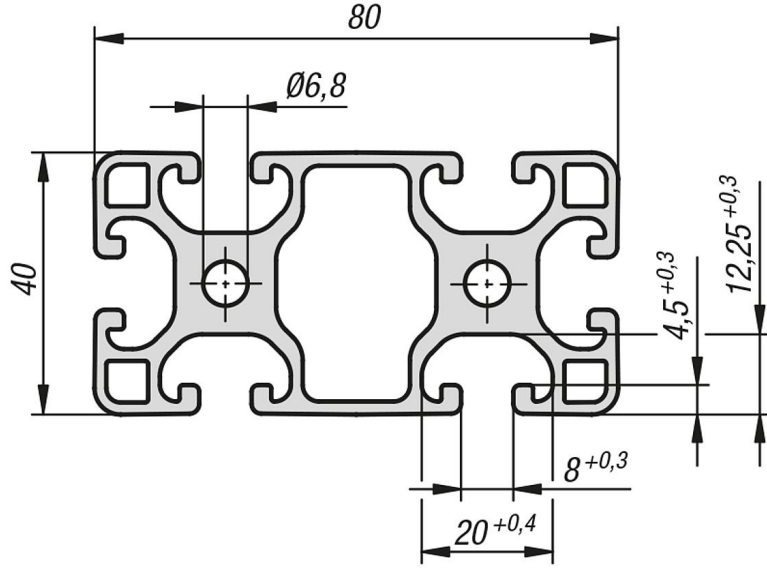

## Ürün açıklaması/Ürün resimleri

**Açıklama****Malzeme:**

Alüminyum EN AW-6063 T66 (AlMgSi0,5 F25).

**Model:**

Sıcak sertleştirilmiş, doğal renkli eloksal kaplama.

**Bilgi:**

Ağırlık optimizasyonlu konstrüksiyonlar için hafif tip alüminyum profil.

## Ürnlere genel bakış

Sipariş numarası	Kanal genişliği	Profil	Uzunluk	Ix cm <sup>4</sup>	Iy cm <sup>4</sup>	Wx cm <sup>3</sup>	Wy cm <sup>3</sup>	Profil yüzey cm <sup>2</sup>	F1 maks. kN	Ağırlık yakl. kg/m
10045-084080X1000	8	40x80	-	16,77	70,2	8,45	17,56	11,3	2,5	3,08

## Bu ürün ile ilgili bilgiler

İstediğiniz uzunluk gösterilmiyor mu?0 zaman uzman personelimiz ile irtibata geçin.Maksimum teslimat uzunluğu 6000mm'dir. Şimdi buradan sipariş verin.