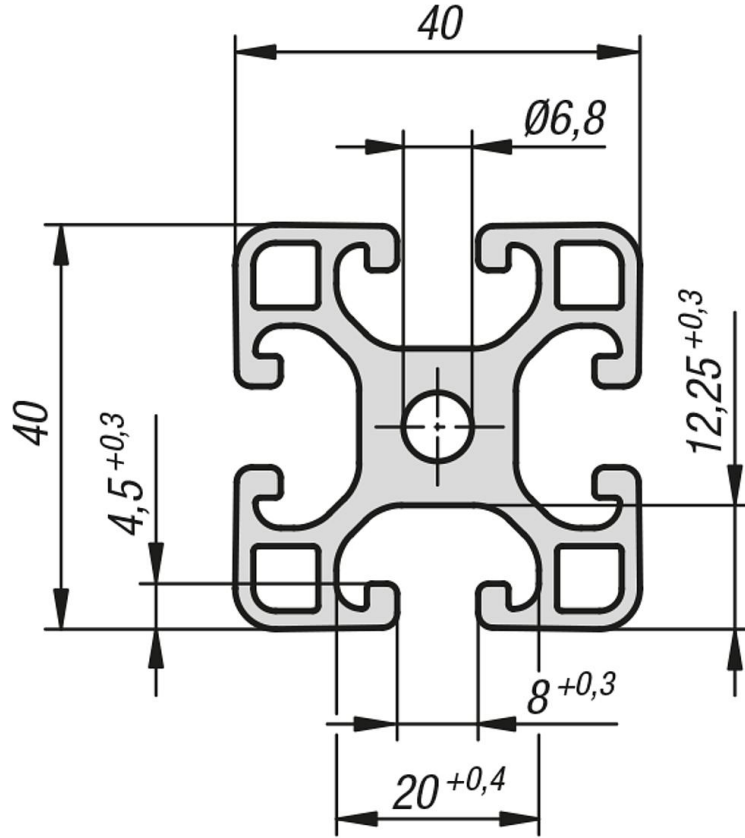

## Ürün açıklaması/Ürün resimleri

**Açıklama****Malzeme:**

Alüminyum EN AW-6063 T66 (AlMgSi0,5 F25).

**Model:**

Sıcak sertleştirilmiş, doğal renkli eloksal kaplama.

**Bilgi:**

Ağırlık optimizasyonlu konstrüksiyonlar için hafif tip alüminyum profil.

## Ürünler genel bakış

Sipariş numarası	Kanal genişliği	Profil	Uzunluk	Ix cm <sup>4</sup>	Iy cm <sup>4</sup>	Wx cm <sup>3</sup>	Wy cm <sup>3</sup>	Profil yüzey cm <sup>2</sup>	F1 maks. kN	Ağırlık yakl. kg/m
10045-084040X1000	8	40x40	-	9,1	9,1	4,55	4,55	6,47	2,5	1,75

## Bu ürün ile ilgili bilgiler

İstediğiniz uzunluk gösterilmiyor mu?0 zaman uzman personelimiz ile irtibata geçin.Maksimum teslimat uzunluğu 6000mm'dir. Şimdi buradan sipariş verin.