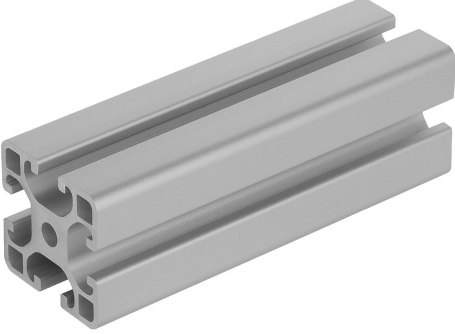

## Ürün açıklaması/Ürün resimleri

**Açıklama****Malzeme:**

Alüminyum EN AW-6063 T66 (AlMgSi0,5 F25).

**Model:**

Sıcak sertleştirilmiş, doğal renkli eloksal kaplama.

**Bilgi:**

Ağırlık optimizasyonlu konstrüksiyonlar için hafif tip alüminyum profil.

**Talep üzerine:**

Gönyeli kesimler 15°, 30° ve 45°.