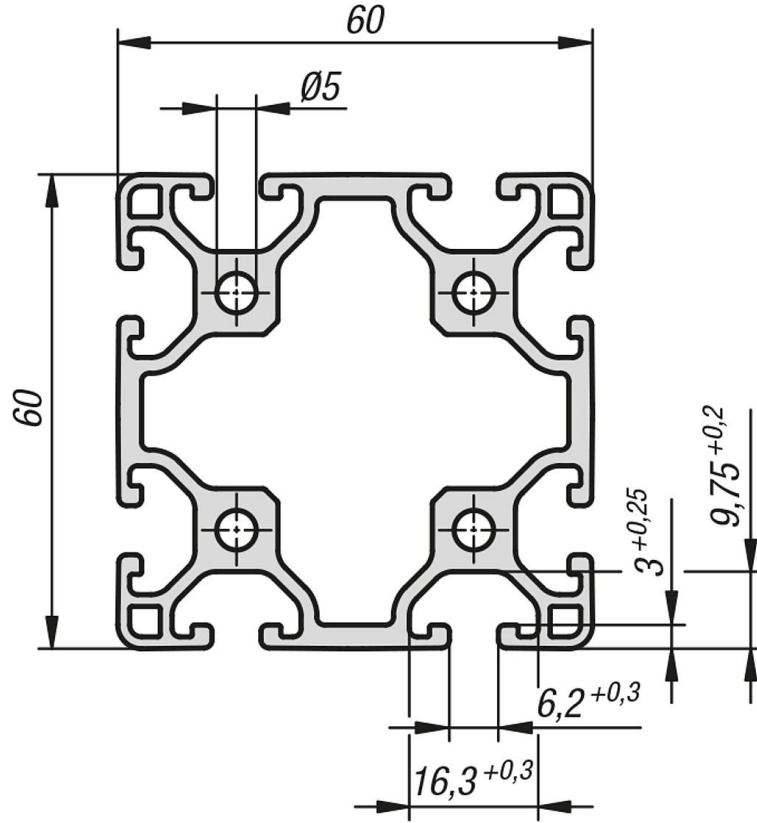

Ürün açıklaması/Ürün resimleri

Açıklama

Malzeme:

Alüminyum EN AW-6063 T66 (AlMgSi0,5 F25).

Model:

Sıcak sertleştirilmiş, doğal renkli eloksal kaplama.

Bilgi:

Ağırlık optimizasyonlu konstrüksiyonlar için hafif tip alüminyum profil.

Talep üzerine:

Gönyeli kesimler 15°, 30° ve 45°.

Çizimler

Ürünler genel bakış

Sipariş numarası	Kanal genişliği	Profil	Uzunluk	Ix cm ⁴	Iy cm ⁴	Wx cm ³	Wy cm ³	Profil yüzey cm ²	F1 maks. kN	Ağırlık yakl. kg/m
10025-066060X1000	6	60x60	-	39,47	39,47	13,16	13,16	10,01	0,5	2,70

Bu ürün ile ilgili bilgiler

İstedığınız uzunluk gösterilmiyor mu?0 zaman uzman personelimiz ile irtibata geçin.Maksimum teslimat uzunluğu 6000mm'dir. Şimdi buradan sipariş verin.