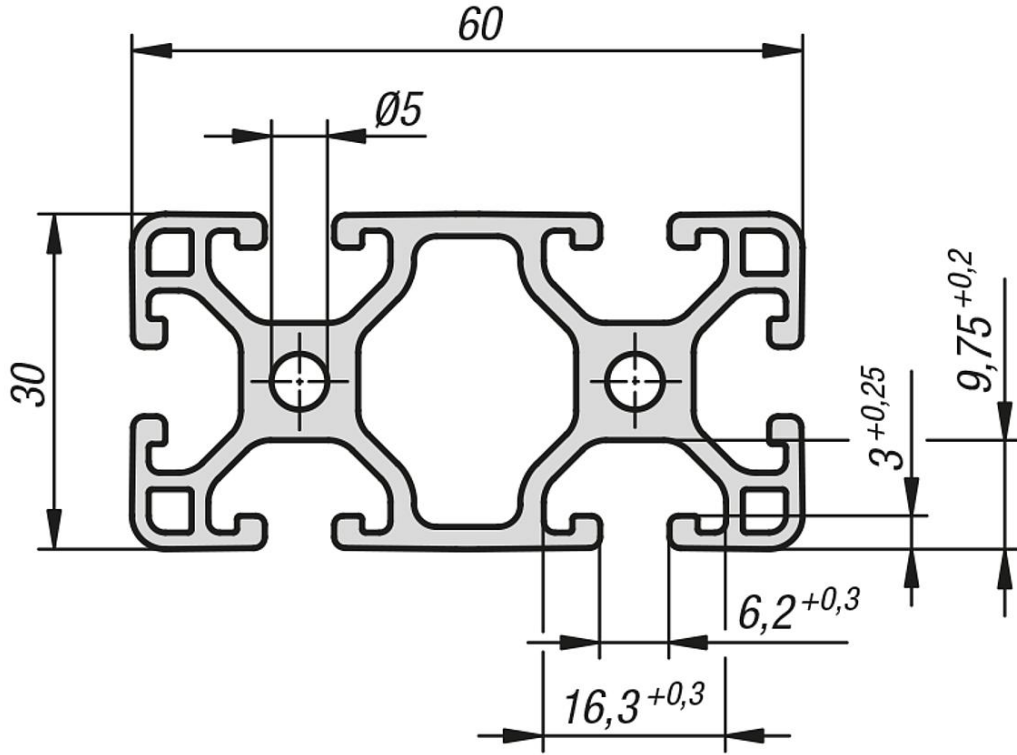

Ürün açıklaması/Ürün resimleri

Açıklama

Malzeme:

Alüminyum EN AW-6063 T66 (AlMgSi0,5 F25).

Model:

Sıcak sertleştirilmiş, doğal renkli eloksal kaplama.

Bilgi:

Ağırlık optimizasyonlu konstrüksiyonlar için hafif tip alüminyum profil.

Talep üzerine:

Gönyeli kesimler 15°, 30° ve 45°.

Çizimler

Ürüne genel bakış

Sipariş numarası	Kanal genişliği	Profil	Uzunluk	Ix cm ⁴	Iy cm ⁴	Wx cm ³	Wy cm ³	Profil yüzey cm ²	F1 maks. kN	Ağırlık yakl. kg/m
10025-063060X1000	6	30x60	-	5,54	21,22	3,69	7,07	6,13	0,5	1,65

Bu ürün ile ilgili bilgiler

İstediğiniz uzunluk gösterilmiyor mu?0 zaman uzman personelimiz ile irtibata geçin.Maksimum teslimat uzunluğu 6000mm'dir. Şimdi buradan sipariş verin.