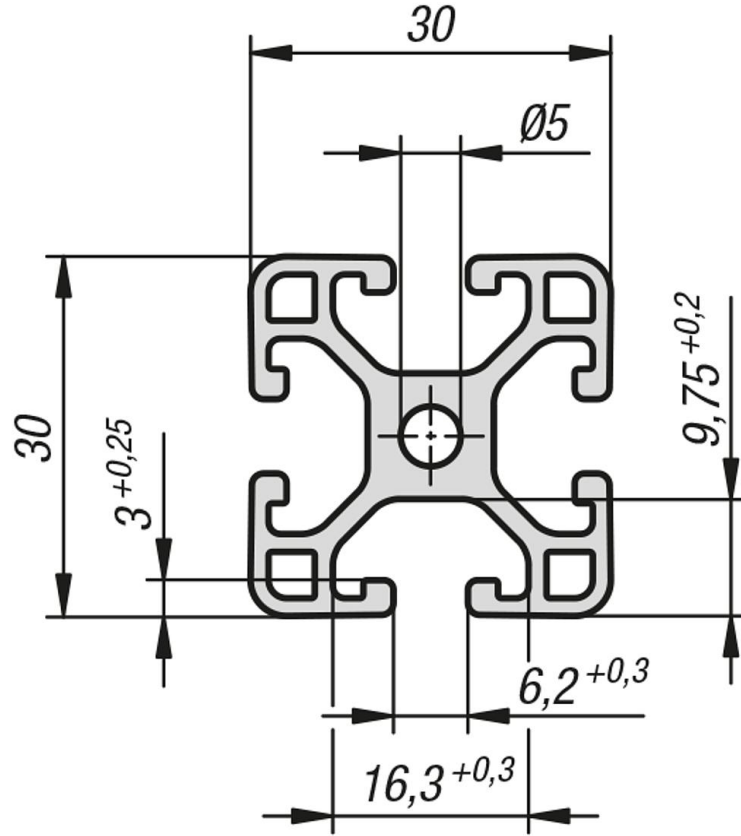

## Ürün açıklaması/Ürün resimleri

**Açıklama****Malzeme:**

Alüminyum EN AW-6063 T66 (AlMgSi0,5 F25).

**Model:**

Sıcak sertleştirilmiş, doğal renkli eloksal kaplama.

**Bilgi:**

Ağırlık optimizasyonlu konstrüksiyonlar için hafif tip alüminyum profil.

## Ürünler genel bakış

Sipariş numarası	Kanal genişliği	Profil	Uzunluk	Ix cm <sup>4</sup>	Iy cm <sup>4</sup>	Wx cm <sup>3</sup>	Wy cm <sup>3</sup>	Profil yüzey cm <sup>2</sup>	F1 maks. kN	Ağırlık yakl. kg/m
10025-063030X1000	6	30x30	-	2,9	2,9	1,94	1,94	3,43	0,5	0,93

## Bu ürün ile ilgili bilgiler

İstediğiniz uzunluk gösterilmiyor mu?0 zaman uzman personelimiz ile irtibata geçin.Maksimum teslimat uzunluğu 6000mm'dir. Şimdi buradan sipariş verin.