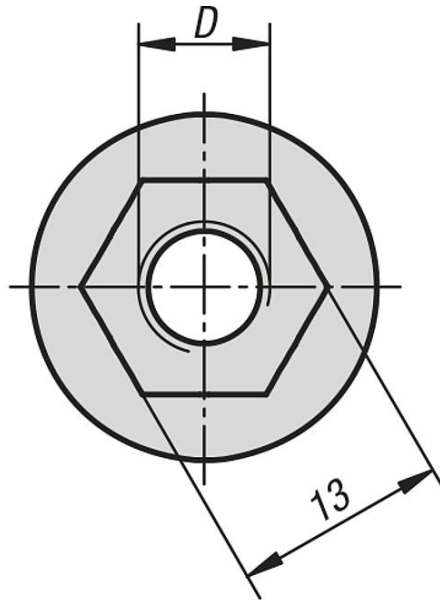

Ürün açıklaması/Ürün resimleri

Açıklama

Malzeme:

Çelik.

Model:

Galvaniz kaplama.

Bilgi:

Büyük flanşlı somun. Bir çekiç başlı cıvata ile birlikte kullanım için çok uygun.

Çizimler

Ürüne genel bakış

Sipariş numarası	Tip	Kanal genişliği	D
07218-08	B	10	M8

Ürünlere genel bakış
