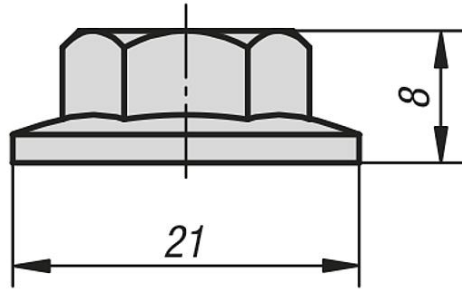

Ürün açıklaması/Ürün resimleri

Açıklama

Malzeme:

Çelik.

Model:

Galvaniz kaplama.

Bilgi:

Büyük flanşlı somun. Bir çekiç başlı cıvata ile birlikte kullanım için çok uygun.

Çizimler

Ürüne genel bakış

Sipariş numarası	Tip	Kanal genişliği	D
07218-08	B	10	M8

Ürünlere genel bakış
