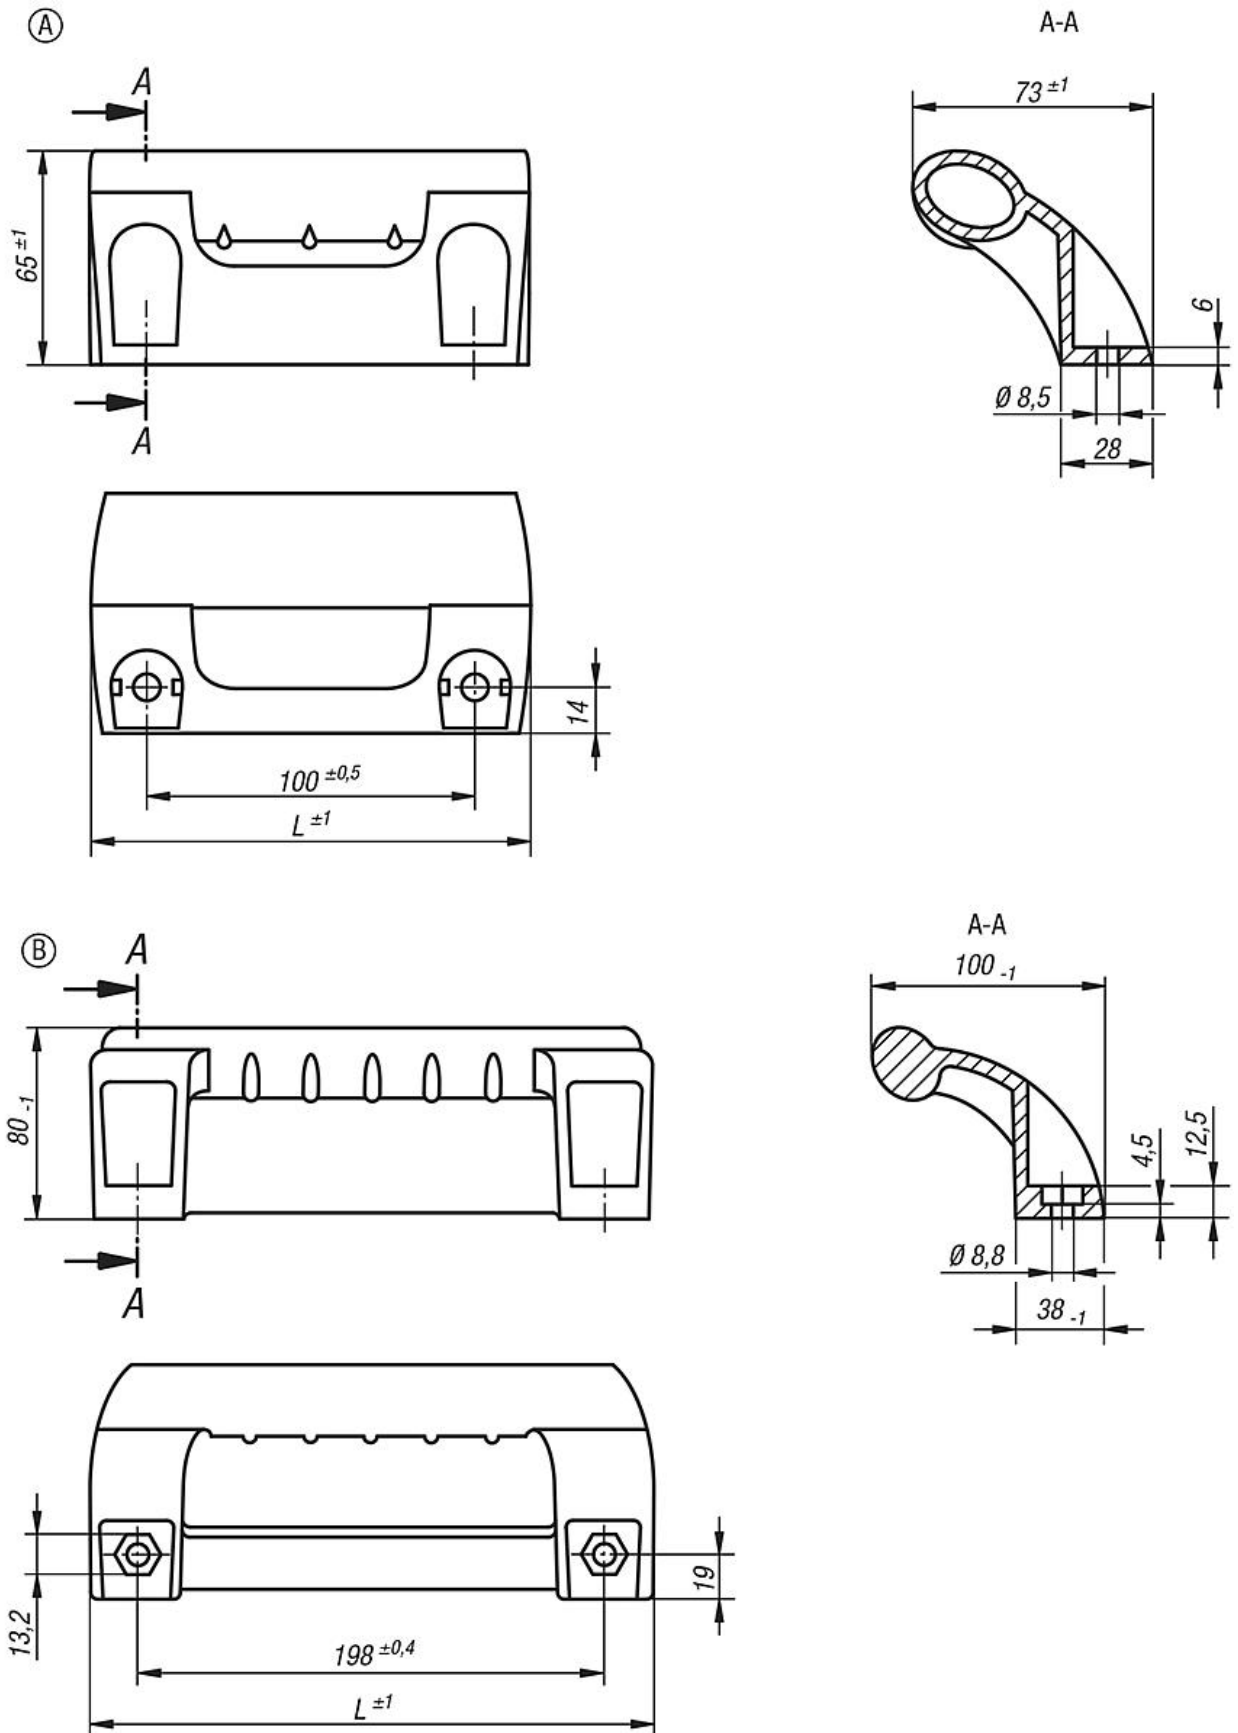

Ürün açıklaması/Ürün resimleri

**Açıklama****Malzeme:**

Termoplastik PA, cam küre takviyeli.

Model:

Siyah.

Bilgi:

Ergonomik biçimli ve parmak koruyuculu açılı köprü tutamaklar. Kapılara, kapaklara ve alüminyum profillere monte edilebilir. Çift kanatlı kapılar için çok uygun. Altı köşe başlı veya M8 silindir başlı civatalar ile tespitlenir.

Kapak başlıkları teslimat kapsamına dahil değildir.

Çizimler

Ürönlere genel bakış

Sipariş numarası	Form	L	Taşıma kapasitesi N	Sipariş numarası Kapaklar
06975-100081	A	134	1000	06975-1
06975-198081	B	236	1000	06975-3