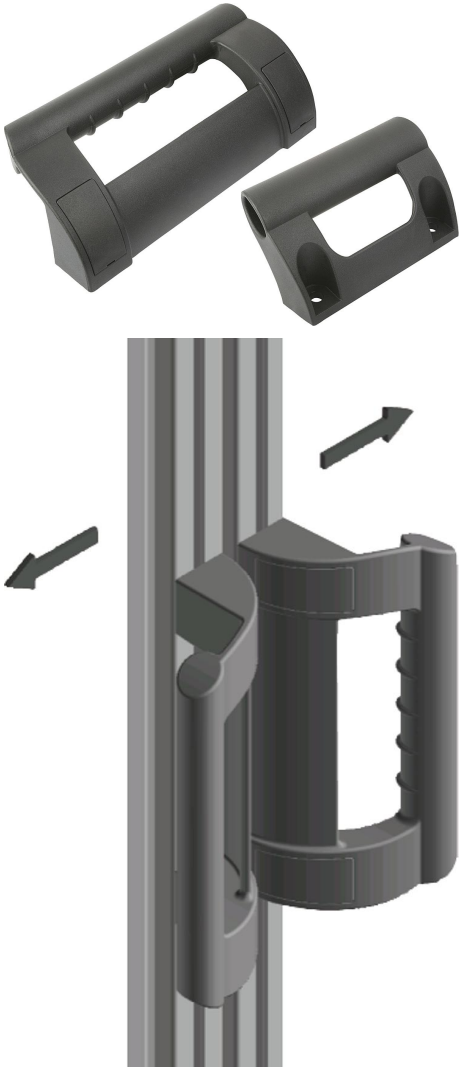

Ürün açıklaması/Ürün resimleri

**Açıklama****Malzeme:**

Termoplastik PA, cam küre takviyeli.

Model:

Siyah.

Bilgi:

Ergonomik biçimli ve parmak koruyuculu açılı köprü tutamaklar. Kapılara, kapaklara ve alüminyum profillere monte edilebilir. Çift kanatlı kapılar için çok uygun. Altı köşe başlı veya M8 silindir başlı civatalar ile tespitlenir.