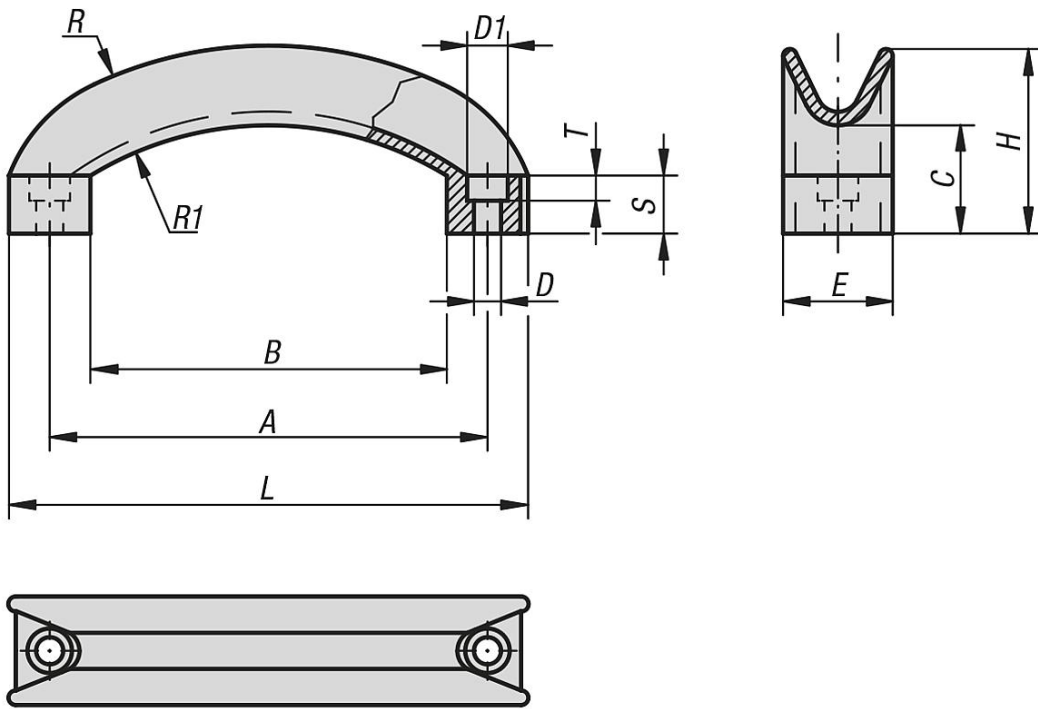

Ürün açıklaması/Ürün resimleri

Açıklama

Malzeme:

Termoplastik, siyah gri.

Montaj:

Kullanım tarafından.

Çizimler

Ürünlere genel bakış

Sipariş numarası	D	D1	A	B	C	E	H	L	R	R1	S	T	Taşıma kapasitesi N
06909-11406	6,5	10,5	114	28	29	-	48	134	117	79	15	6,5	1000