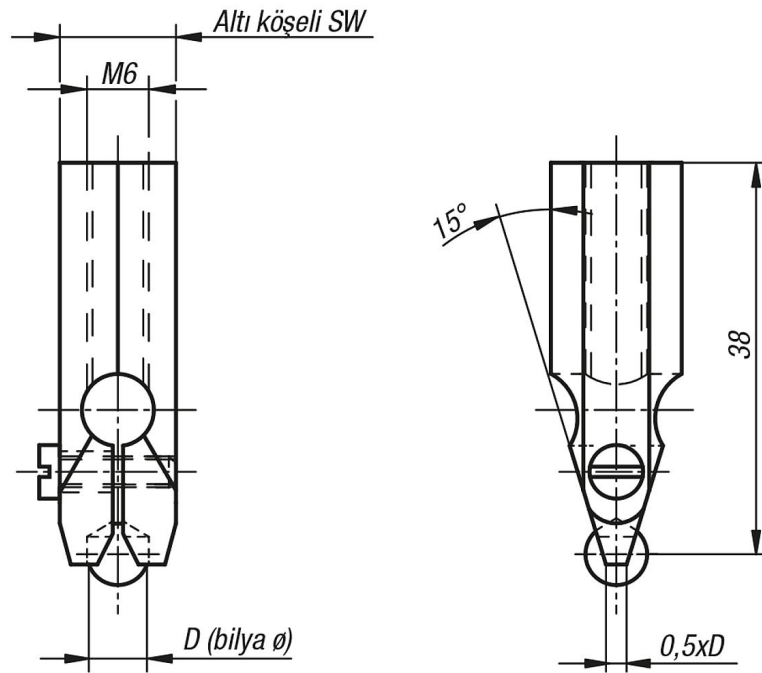

Ürün açıklaması/Ürün resimleri

Açıklama

Malzeme:
Yay çeliği.

Model:
perdahlı.

Bilgi:
Sert metal bilyalar talep üzerine sunulur.
Bilyalı tutucular, dişli çarklar 33202 için olan ölçüm elemanı ile uyumludur.

Çizimler

Ürünlere genel bakış

Sipariş numarası	D	SW
33205-02000	25,4	10
33205-02380	2,38	10
33205-02500	2,5	10
33205-03000	3	10
33205-03500	3,5	10
33205-03960	3,96	10
33205-04000	4	10
33205-04500	4,5	10
33205-04760	4,76	10
33205-05000	5	10
33205-05560	5,56	10
33205-06000	6	10
33205-06500	6,5	13
33205-07000	7	13
33205-07540	7,54	13
33205-07938	7,938	13
33205-08500	8,5	13
33205-09520	9,52	13

Ürönlere genel bakış

Sipariş numarası	D	SW
33205-10000	10	13