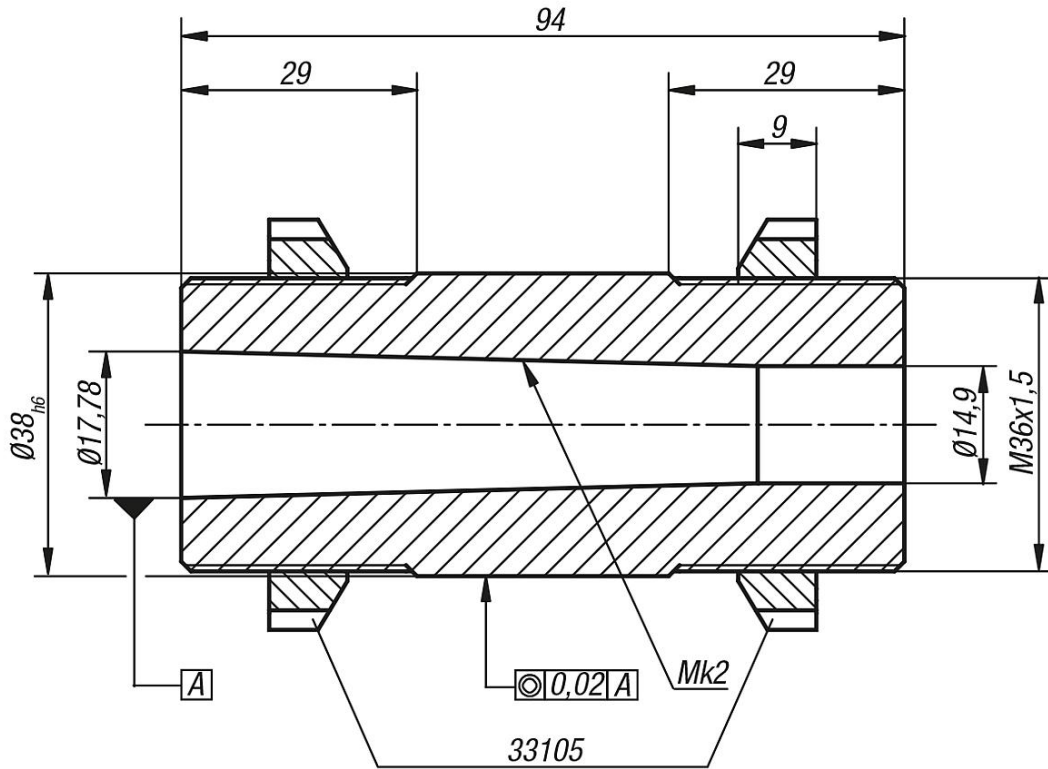

Ürün açıklaması/Ürün resimleri

Açıklama

Malzeme:
Tutucu kovan 1.7220.

Model:
perdahlı.

Bilgi:
Uygun merkezleme uçları bkz. 33190.

Çizimler

Ürünlere genel bakış

Sipariş numarası	Ölçüler
33184-02	bkz. Çizim