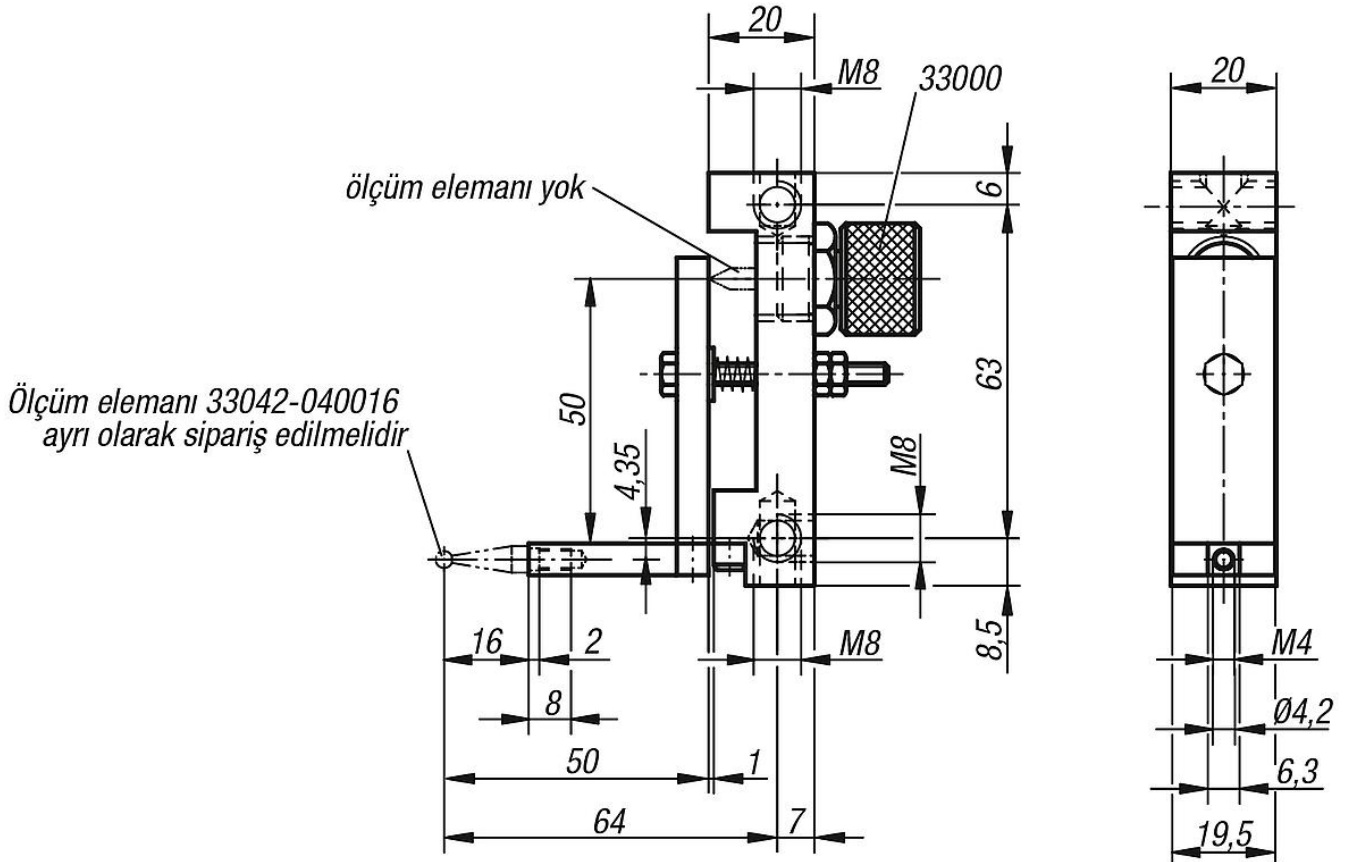

## Bilgi:

Sabitlenme adaptörleri (teslimat kapsamındadır) aracılığıyla tarama yönü değiştirilebilir ve yönlendirmeli ölçme saati tutucuları monte edilebilir, bkz. teknik bilgiler.

## Aksesuar:

Ölçme saatleri bkz. 32540 ve 32542.

Ölçüm elemanı bkz. 33042-040016.

## Ürünlere genel bakış

Sipariş numarası	Ölçüler
33078-050	bkz. Çizim