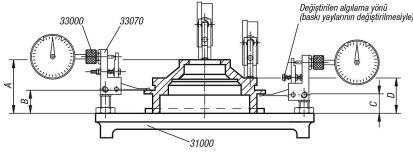

Aksesuar:

Ölçme saatleri bkz. 32540 ve 32542.

Ölçüm elemanı bkz. 33042-040016.