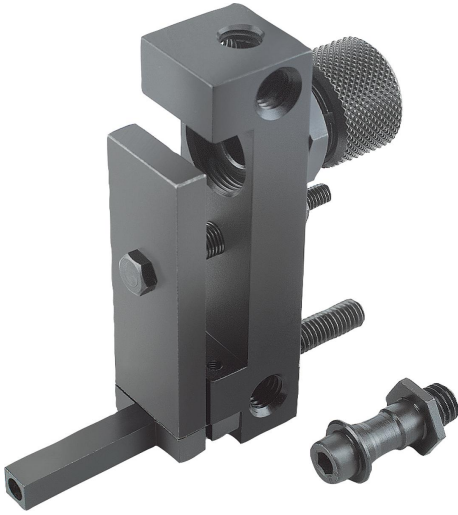

Ürün açıklaması/Ürün resimleri