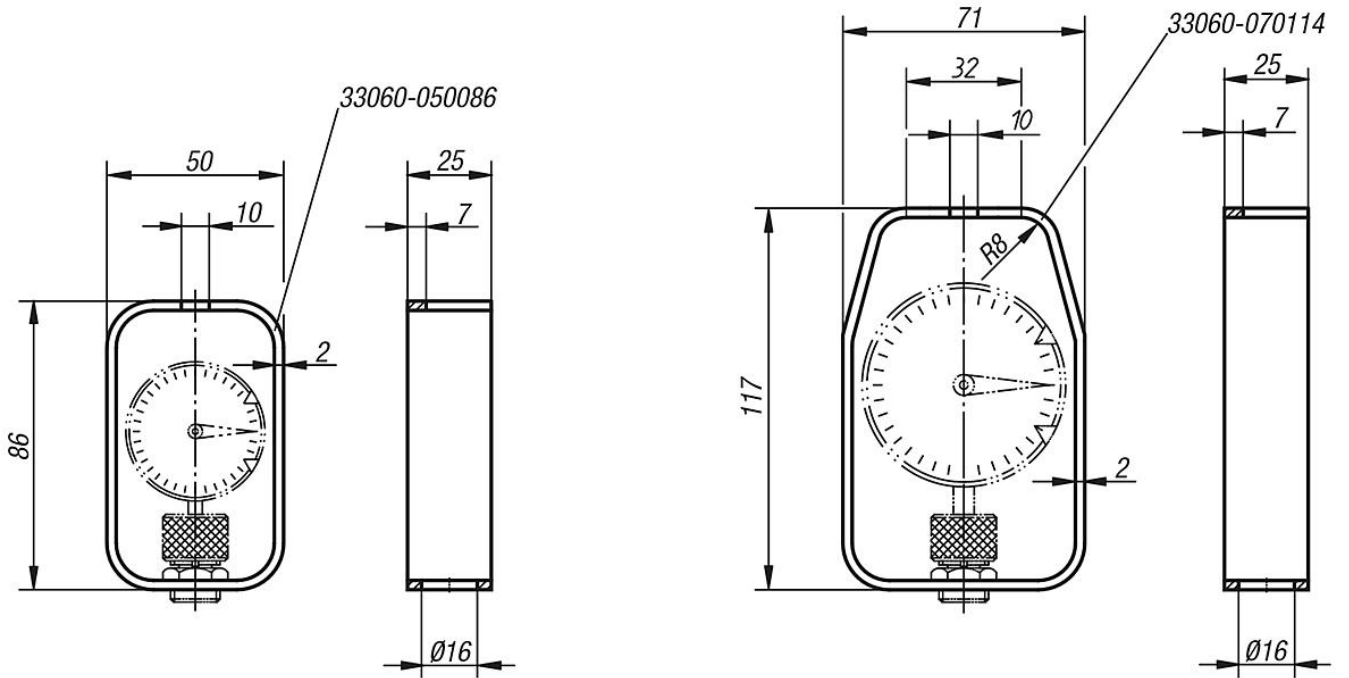

Ürün açıklaması/Ürün resimleri

Açıklama

Malzeme:

Çelik.

Model:

sarı boyalı.

Bilgi:

Ölçme saatleri bkz. 32540 ve 32542.

Ölçme saatleri için vida bağlantıları bkz. 33000.

Ölçme saati tutucuları bkz. 33010 - 33018.

Çizimler

Ürünlere genel bakış

Sipariş numarası	Ölçüler
33060-050086	bkz. Çizim
33060-070114	bkz. Çizim