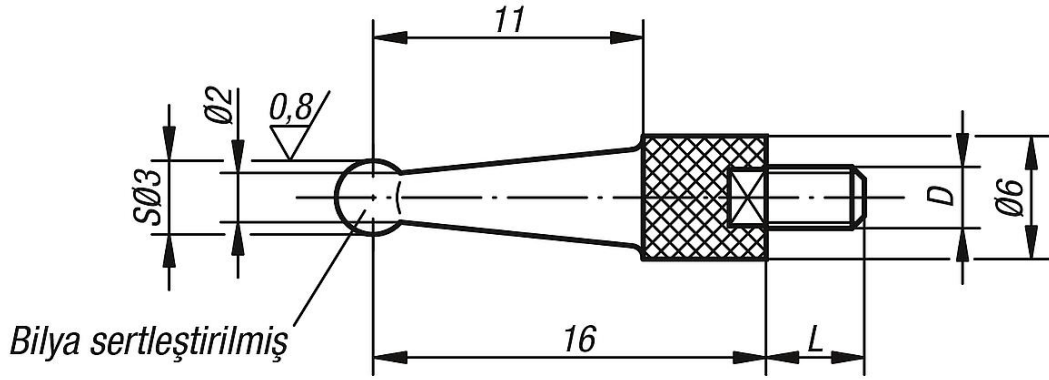

Ürün açıklaması/Ürün resimleri

Açıklama

Malzeme:
Takım çeliği.

Model:
sertleştirilmiş ve perdahlı.

Bilgi:
Ölçme saatleri bkz. 32540 ve 32542.

Çizimler

Ürünlere genel bakış

Sipariş numarası	D	L
33042-025016	M2,5	5
33042-040016	M4	5