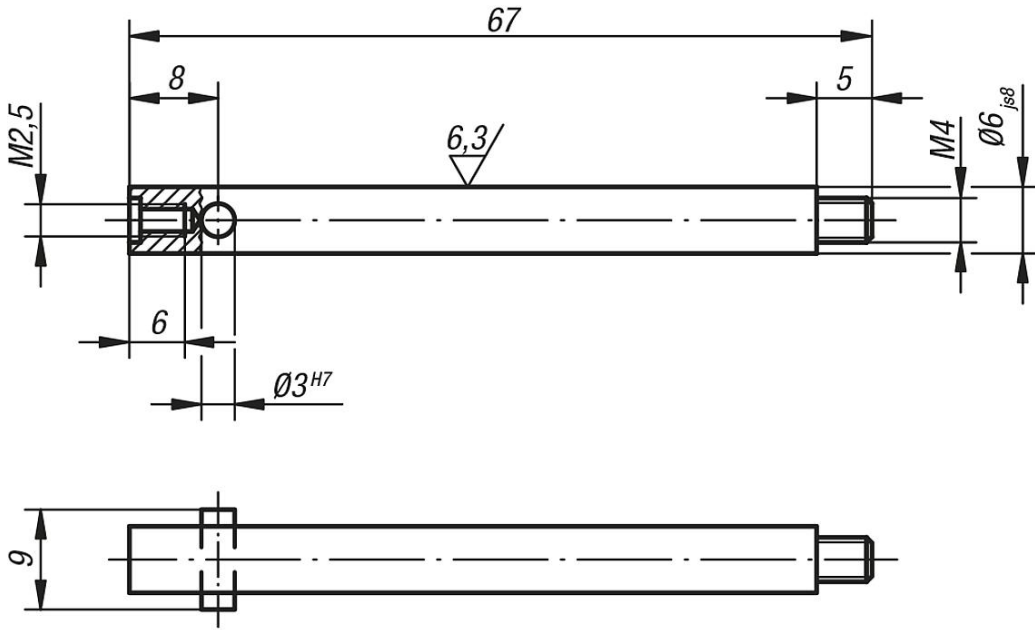

Ürün açıklaması/Ürün resimleri

Açıklama

Malzeme:
Takım çeliği.

Model:
perdahlı.

Bilgi:
Uzatma, 33018 ölçme saati tutucusu için uygundur.
Ölçüm elemanları bkz. 33040 - 33052.

Çizimler

Ürünlere genel bakış

Sipariş numarası	Ölçüler
33032-06067	bkz. Çizim