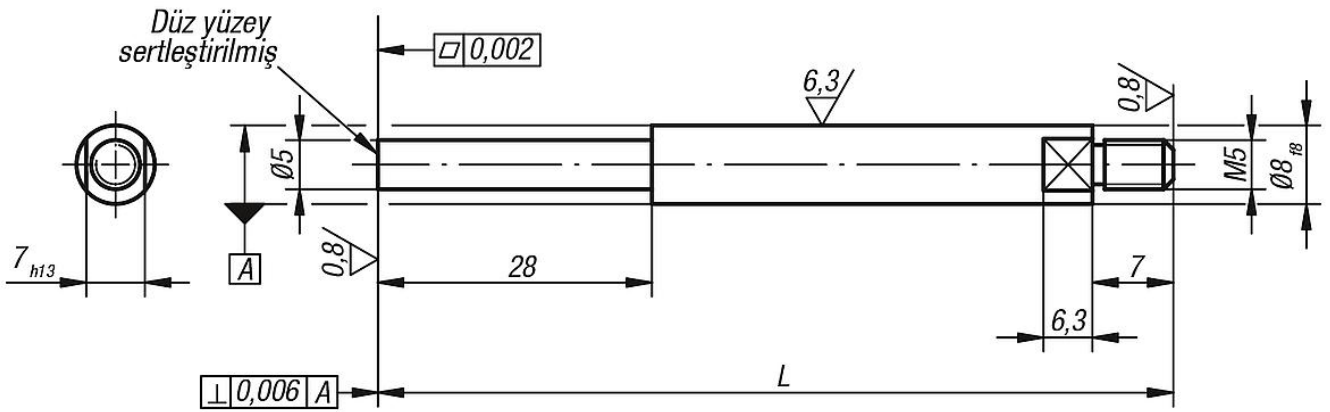

Ürün açıklaması/Ürün resimleri

Açıklama

Malzeme:

Çelik.

Model:

perdahlı.

Bilgi:

Tarama bulonları, 33010 ile 33016 arası ölçme saati tutucuları için uygundur.

Çizimler

Ürnlere genel bakış

Sipariş numarası	L
33024-08080	80
33024-08100	100
33024-08160	160
33024-08250	250