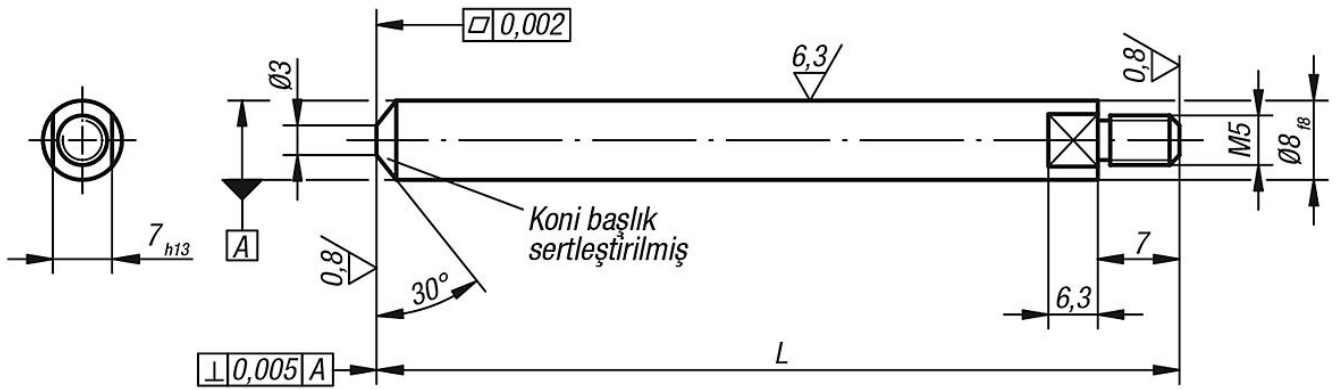

Ürün açıklaması/Ürün resimleri

Açıklama

Malzeme:

Çelik.

Model:

perdahlı.

Bilgi:

Tarama bulonları, 33010 ile 33016 arası ölçme saati tutucuları için uygundur.

Çizimler

Ürnlere genel bakış

Sipariş numarası	L
33022-08063	63
33022-08080	80
33022-08100	100