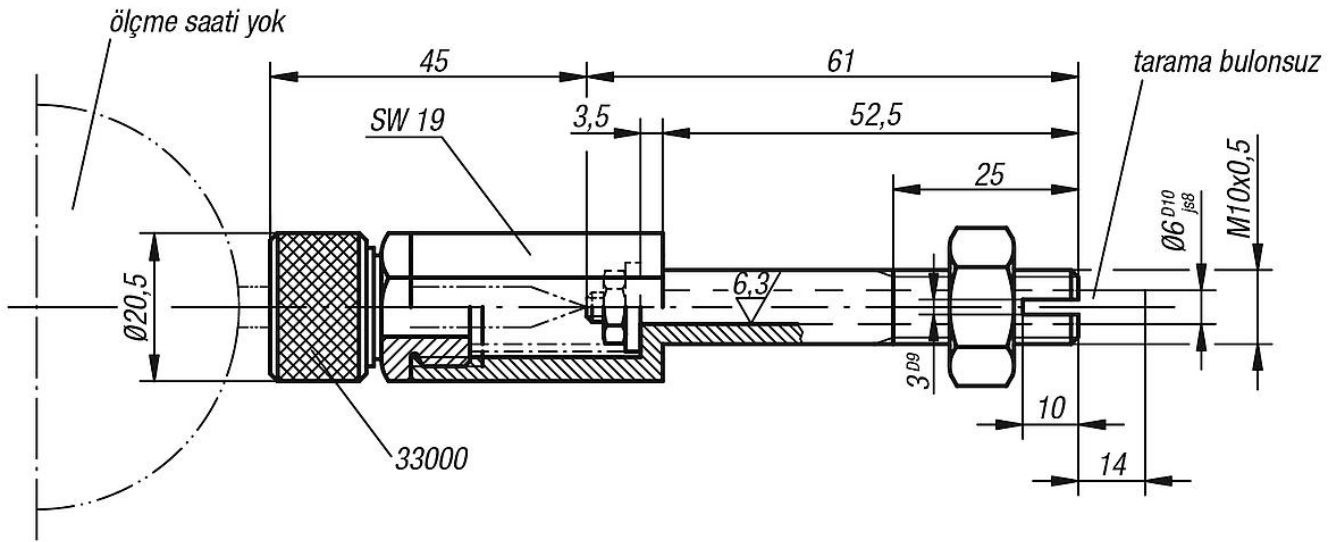

Ürün açıklaması/Ürün resimleri

Açıklama

Malzeme:
Islah çeliği.

Model:
perdahlı. Pense gövdesi ve yuva gövdesi temperlenmiş.

Bilgi:
Ölçme saati ve tarama bulonu olmadan teslim edilir.
Ölçme saatleri bkz. 32540 ve 32542.
Tarama bulonları bkz. 33028 - 33032.

Çizimler

Ürünlere genel bakış

| Sipariş numarası | Bulon için teslim edilenler |
|------------------|---|
| 33018-06053 | 1 Pul 4,3 x 14 x 0,9 1 Altı köşeli somun M4 1 Basınç yayı |