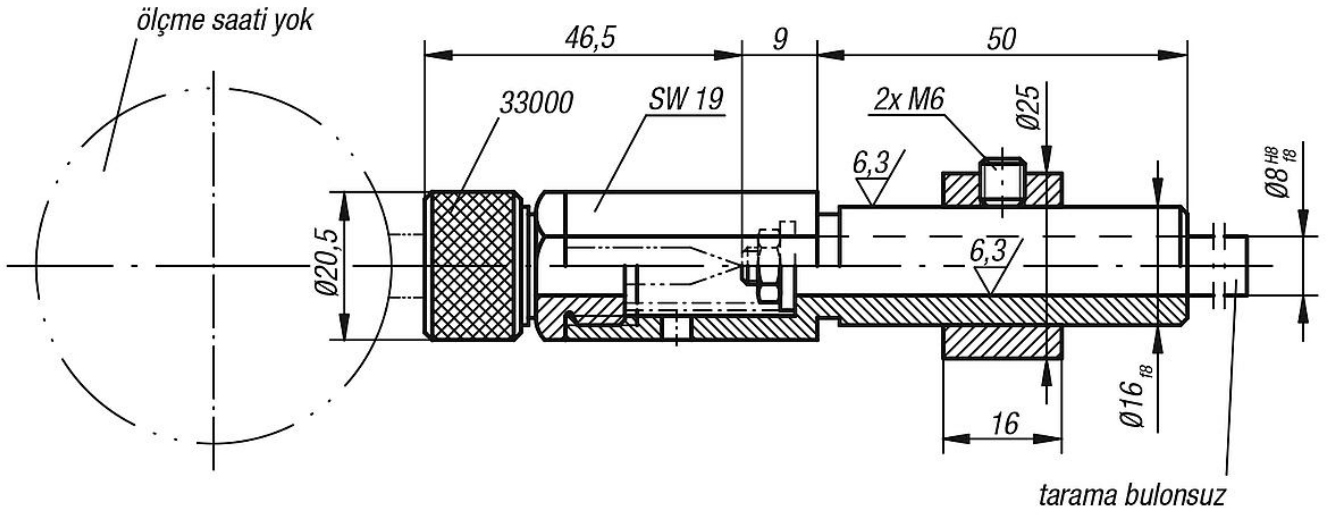

Ürün açıklaması/Ürün resimleri

Açıklama

Malzeme:
Islah çeliği.

Model:
perdahlı. Pense gövdesi ve yuva gövdesi temperlenmiş.

Bilgi:
Ölçme saati ve tarama bulunu olmadan teslim edilir.
Ölçme saatleri bkz. 32540 ve 32542.
Tarama bulonları bkz. 33020 - 33026.

Çizimler

Ürnlere genel bakış

Sipariş numarası	Bulon için teslim edilenler
33016-08050	1 Pul 5,3 x 14 x 1 1 Altı köşeli somun M5 1 Basınç yayı