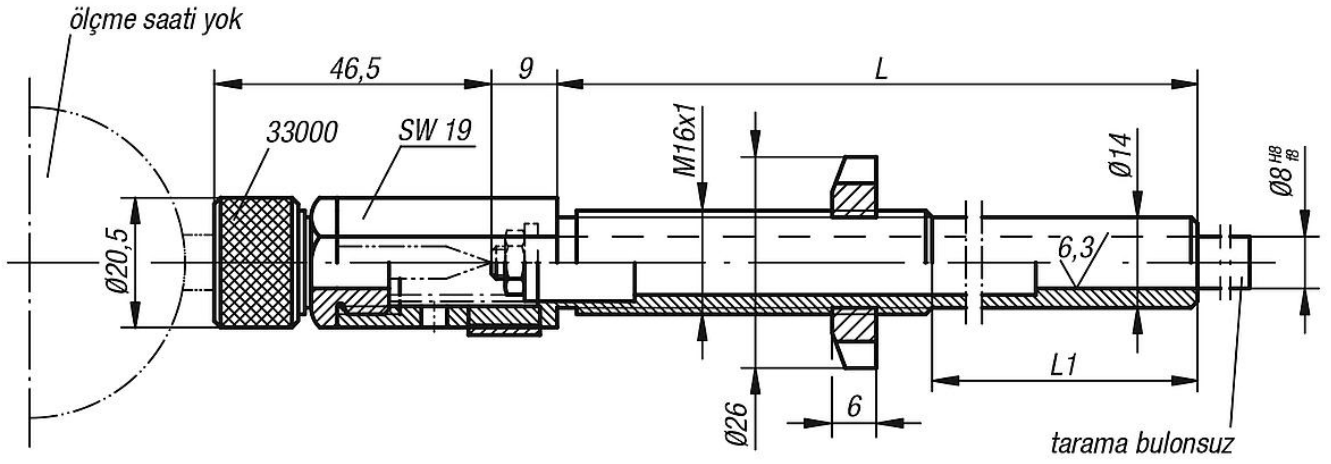

Ürün açıklaması/Ürün resimleri

Açıklama

Malzeme:
Islah çeliği.

Model:
perdahlı. Pense gövdesi ve yuva gövdesi temperlenmiş.

Bilgi:
Ölçme saati ve tarama bulonu olmadan teslim edilir.
Ölçme saatleri bkz. 32540 ve 32542.
Tarama bulonları bkz. 33020 - 33026.

Çizimler

Ürünlere genel bakış

| Sipariş numarası | L | L1 | Bulon için teslim edilenler |
|------------------|-----|-----|---|
| 33014-08125 | 125 | 75 | 1 Pul 5,3 x 14 x 1 1 Altı köşeli somun M5 1 Basınç yayı |
| 33014-08180 | 180 | 130 | 1 Pul 5,3 x 14 x 1 1 Altı köşeli somun M5 1 Basınç yayı |