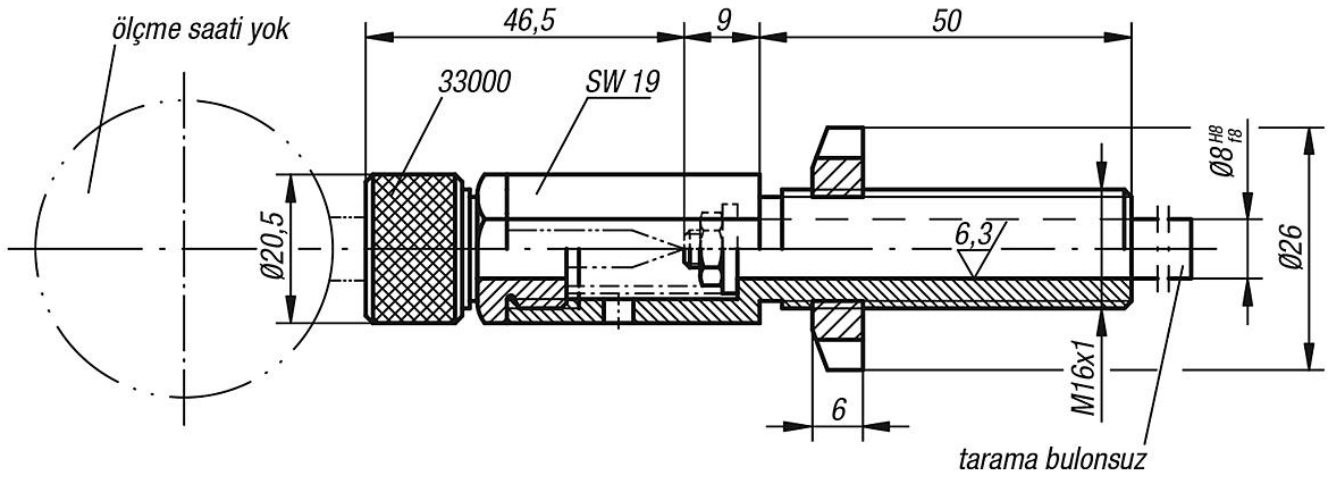

## Ürün açıklaması/Ürün resimleri

## Açıklama

**Malzeme:**  
Islah çeliği.

**Model:**  
perdahlı. Pense gövdesi ve yuva gövdesi temperlenmiş.

**Bilgi:**  
Ölçme saati ve tarama bulonu olmadan teslim edilir.  
Ölçme saatleri bkz. 32540 ve 32542.  
Tarama bulonları bkz. 33020 - 33026.

## Ürüne genel bakış

Sipariş numarası	Bulon için teslim edilenler
33012-08050	1 Pul 5,3 x 14 x 1 1 Altı köşeli somun M5 1 Basınç yayı